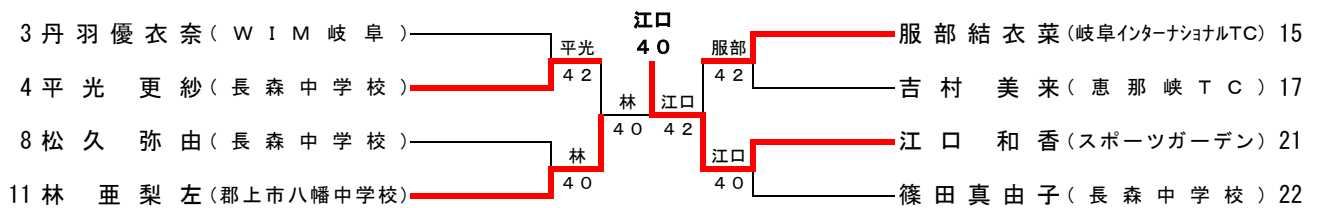

中学生女子シングルス

1R 2R 3R SF SF 3R 2R 1R

3位決定

コンソレーション

小学生男子シングルス

2020年夏季新人戦
8月16日(日)
土岐総合運動場

1R 2R 3R QF SF SF QF 3R 2R 1R

コンソレーション

小学生女子シングルス

2020年夏季新人戦
8月16日(日)
土岐総合運動場

1R 2R 3R QF SF SF QF 3R 2R 1R