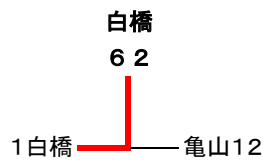

中学生女子シングルス

1R 2R 3R SF SF 3R 2R 1R

3位決定

コンソレーション

小学生男子シングルス

2020年夏季新人戦
8月16日(日)
土岐総合運動場

1R 2R 3R QF SF SF QF 3R 2R 1R

コンソレーション

小学生女子シングルス

2020年夏季新人戦
8月16日(日)
土岐総合運動場

1R 2R 3R QF SF SF QF 3R 2R 1R