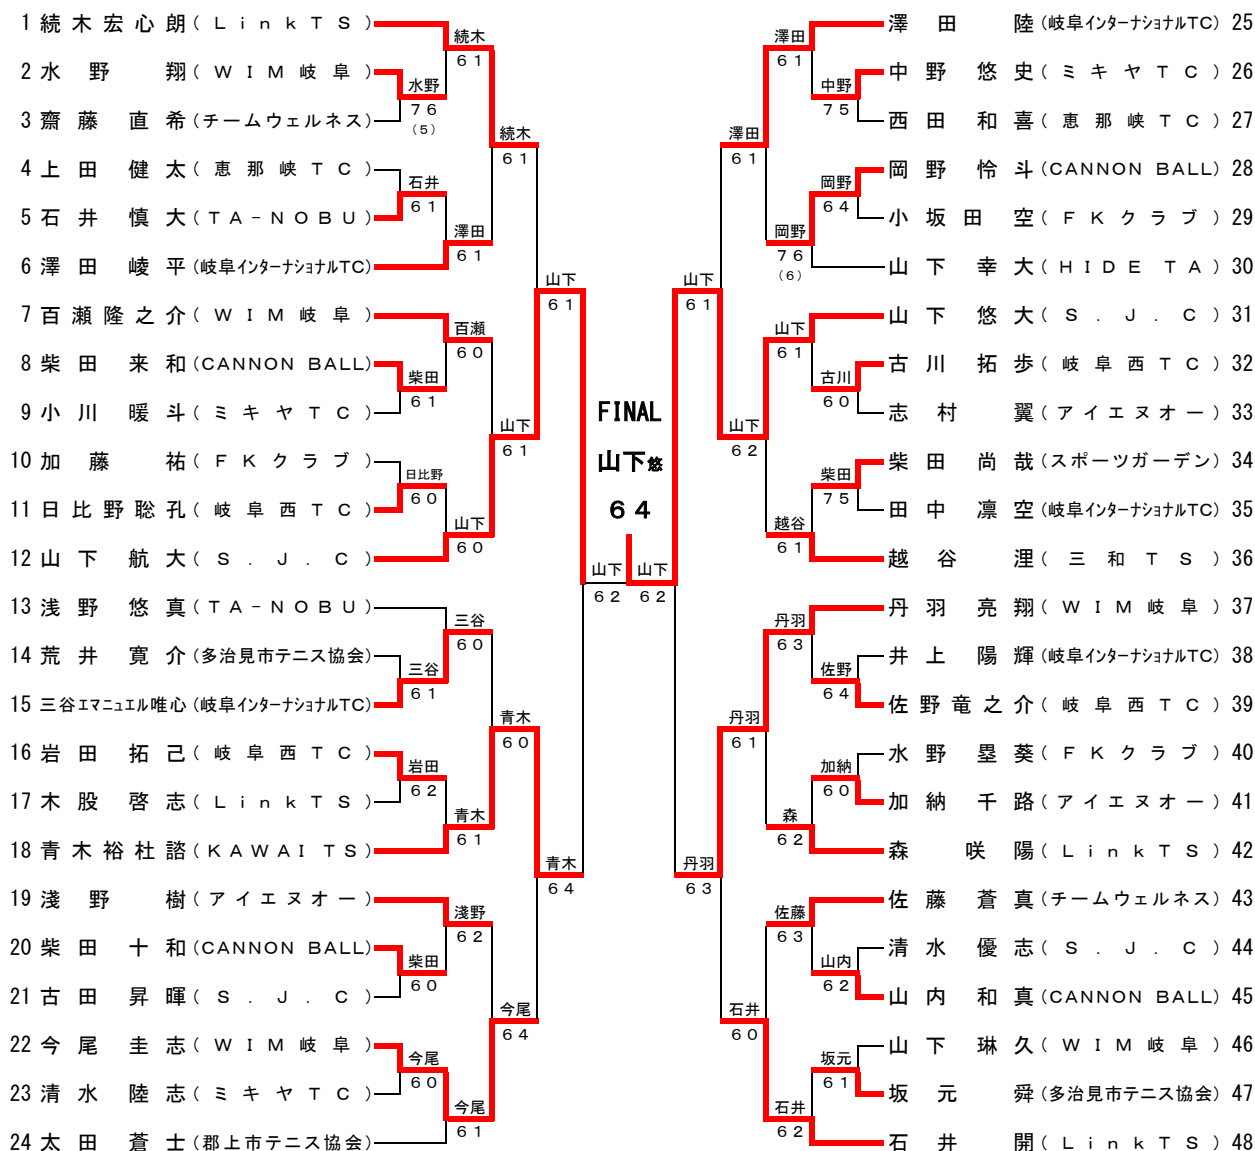

中学生女子シングルス

1R 2R 3R SF SF 3R 2R 1R

3位決定

コンソレーション

小学生男子シングルス

2020年夏季新人戦
8月16日(日)
土岐総合運動場

1R 2R 3R QF SF SF QF 3R 2R 1R

コンソレーション

小学生女子シングルス

2020年夏季新人戦
8月16日(日)
土岐総合運動場

1R 2R 3R QF SF SF QF 3R 2R 1R