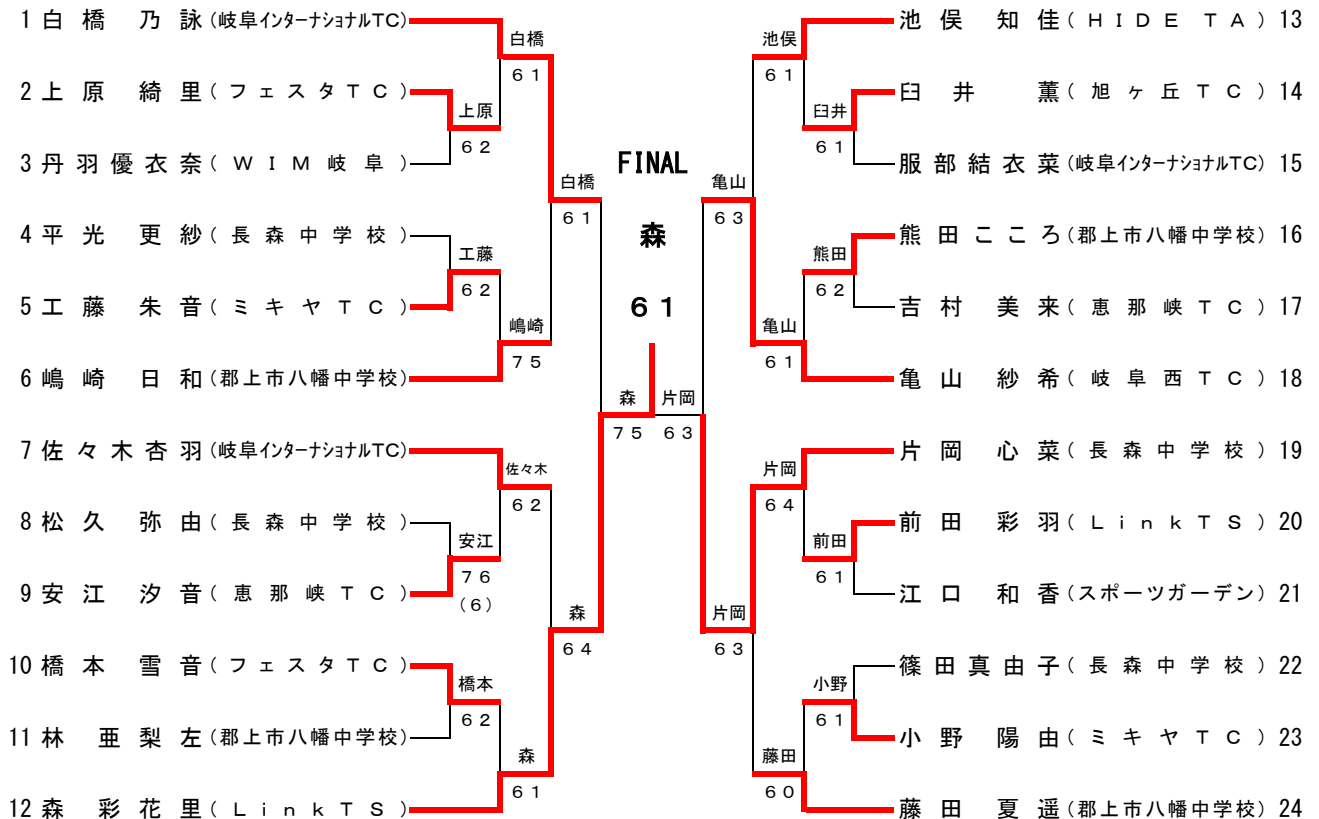

中学生女子シングルス

1R 2R 3R SF SF 3R 2R 1R

3位決定

コンソレーション

小学生男子シングルス

2020年夏季新人戦
8月16日(日)
土岐総合運動場

1R 2R 3R QF SF SF QF 3R 2R 1R

コンソレーション

小学生女子シングルス

2020年夏季新人戦
8月16日(日)
土岐総合運動場

1R 2R 3R QF SF SF QF 3R 2R 1R