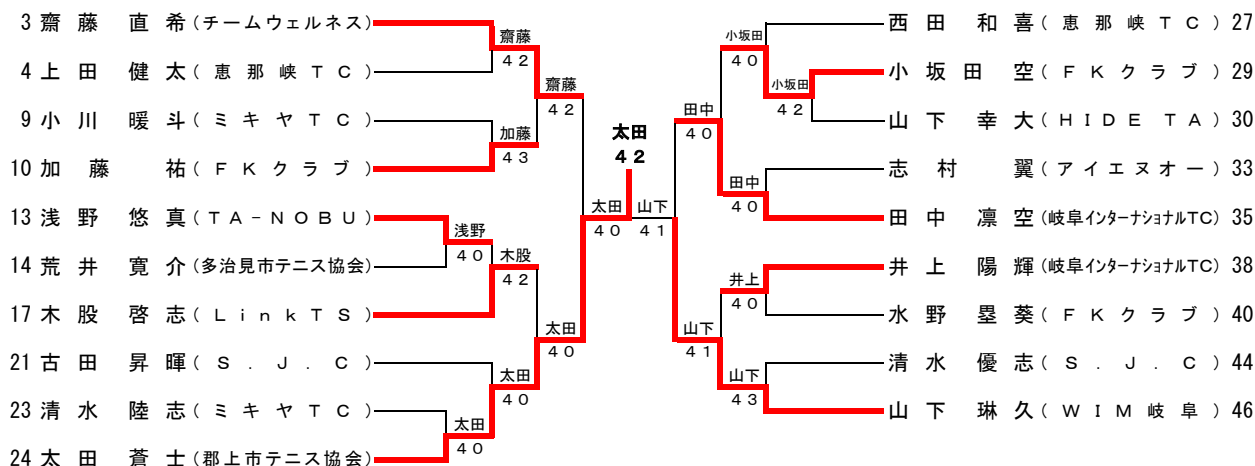

中学生女子シングルス

1R 2R 3R SF SF 3R 2R 1R

3位決定

コンソレーション

小学生男子シングルス

2020年夏季新人戦
8月16日(日)
土岐総合運動場

1R 2R 3R QF SF SF QF 3R 2R 1R

コンソレーション

小学生女子シングルス

2020年夏季新人戦
8月16日(日)
土岐総合運動場

1R 2R 3R QF SF SF QF 3R 2R 1R