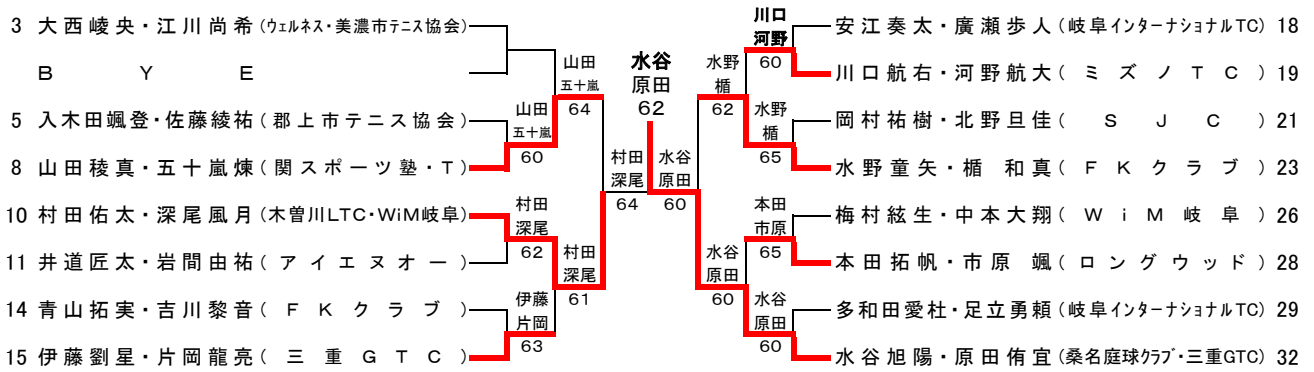

山谷莉子・丹羽絢香 (WiM岐阜) 21

青木祐李音・村田ゆめ (三和TS・木曾川LTC) 22

吉川 慧・今村江里 (岐阜ITC・木曾川LTC) 23

鈴木愛梨・山田奈々 (恵那峡TC) 24

中学生男子ダブルスコソレーション

中学生女子ダブルスコソレーション

小学生男子ダブルスコソレーション

小学生女子ダブルスコソレーション