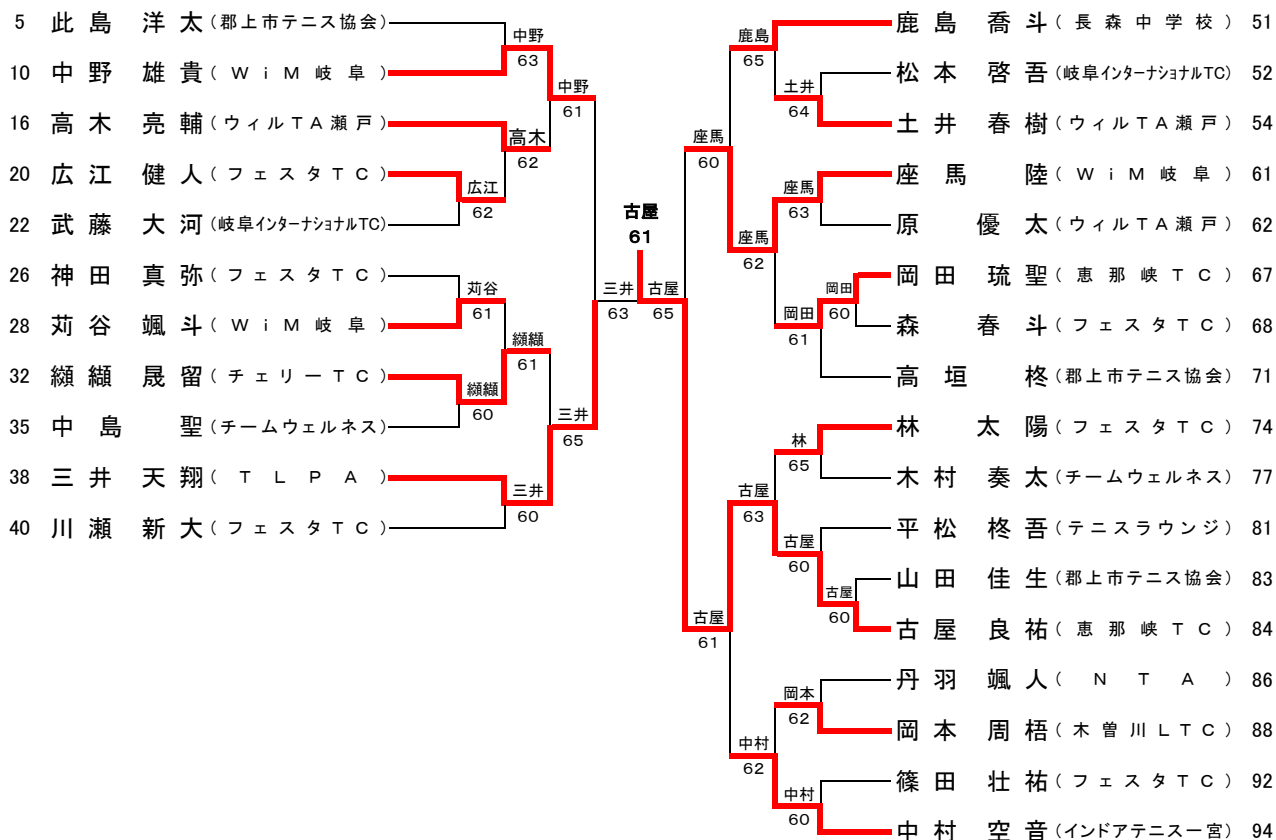

中学生男子シングルス

第26回ウインター大会
平成29年12月10日・17日
岐阜メモリアル 長良川テニスプラザ

中学年女子シングルス

第26回ウインター大会
平成29年12月10日・17日
岐阜メモリアル 長良川テニスプラザ

1R 2R 3R QF SF SF QF 3R 2R 1R

3位決定

宮本
61

3 2 有鹿 — 宮本 6 4

中学生男子シングルスコンソレーション

中学生女子シングルスコンソレーション

小学生男子シングルス

第26回ウインター大会
平成29年12月3日・17日
岐阜メモリアル 長良川テニスプラザ

小学年女子シングルス

第26回ウインター大会

平成29年12月3日・17日

岐阜メモリアル 長良川テニスプラザ