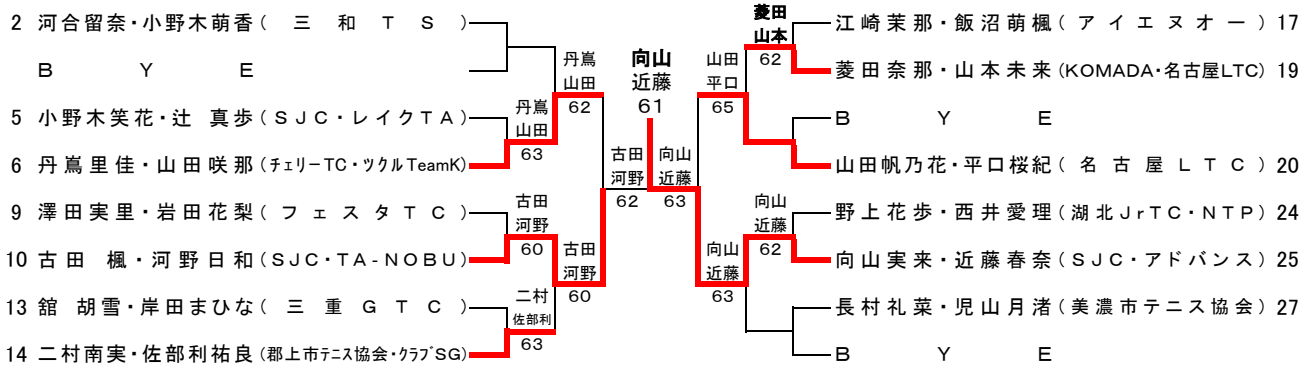

山谷莉子・丹羽絢香 (WiM岐阜) 21

青木祐李音・村田ゆめ (三和TS・木曾川LTC) 22

吉川 慧・今村江里 (岐阜ITC・木曾川LTC) 23

鈴木愛梨・山田奈々 (恵那峡TC) 24

中学生男子ダブルスコソレーション

中学生女子ダブルスコソレーション

小学生男子ダブルスコソレーション

小学生女子ダブルスコソレーション