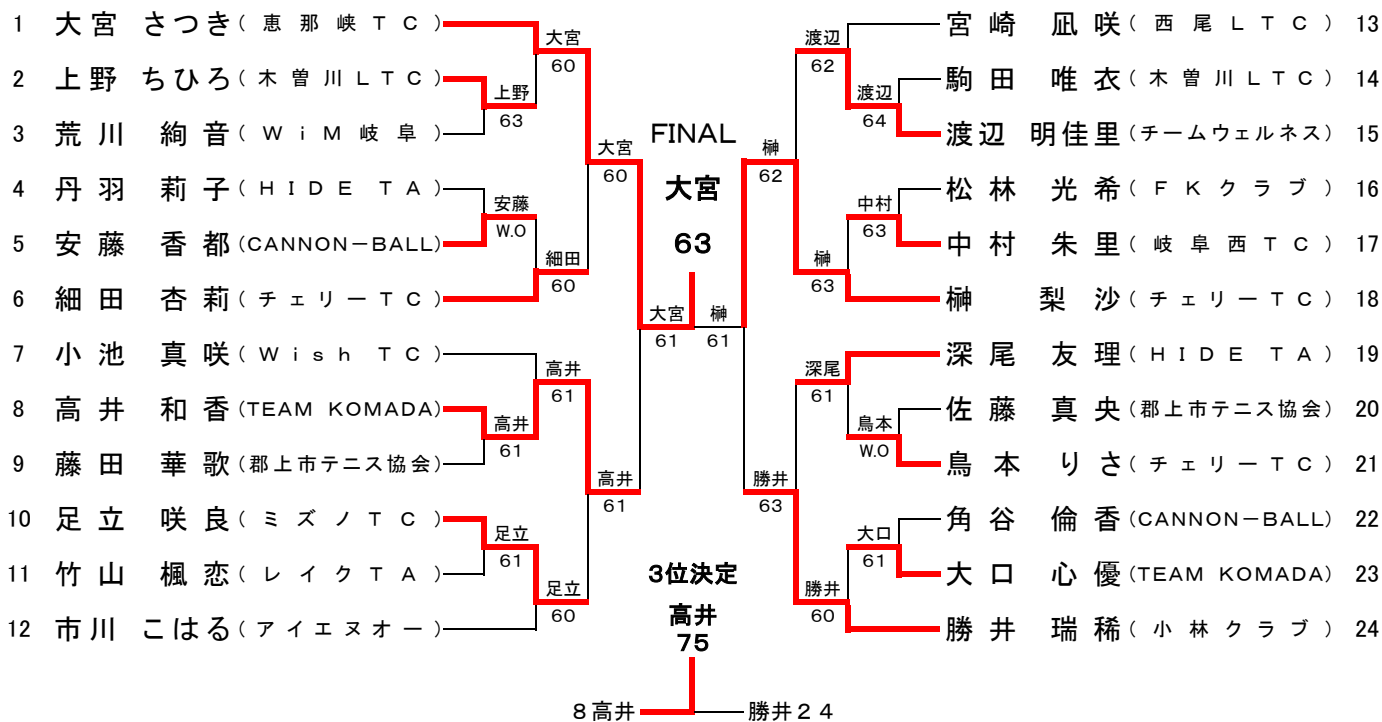

3位決定

池戸
64

17 前田 — 池戸 34

低学年女子シングルス

第26回ウインター大会

平成29年12月2日・24日

岐阜メモリアル 長良川テニスプラザ

1R 2R 3R SF SF 3R 2R 1R