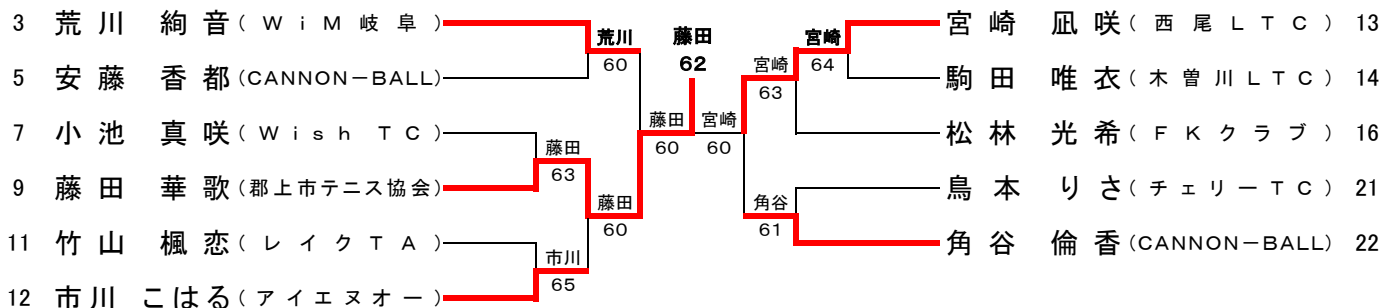

低学年女子シングルス

第26回ウインター大会

平成29年12月2日・24日

岐阜メモリアル 長良川テニスプラザ

1R 2R 3R SF SF 3R 2R 1R

コンソレーション