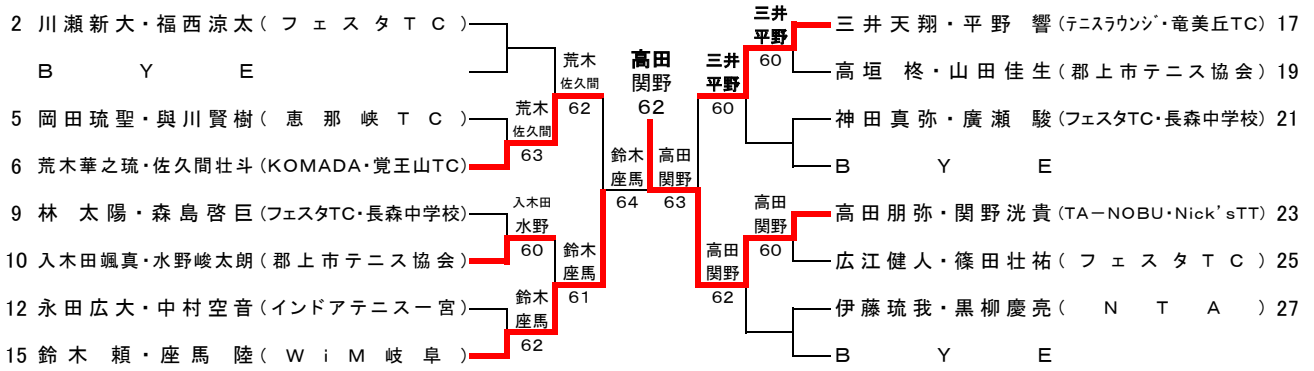

中学生男子ダブルスコソレーション