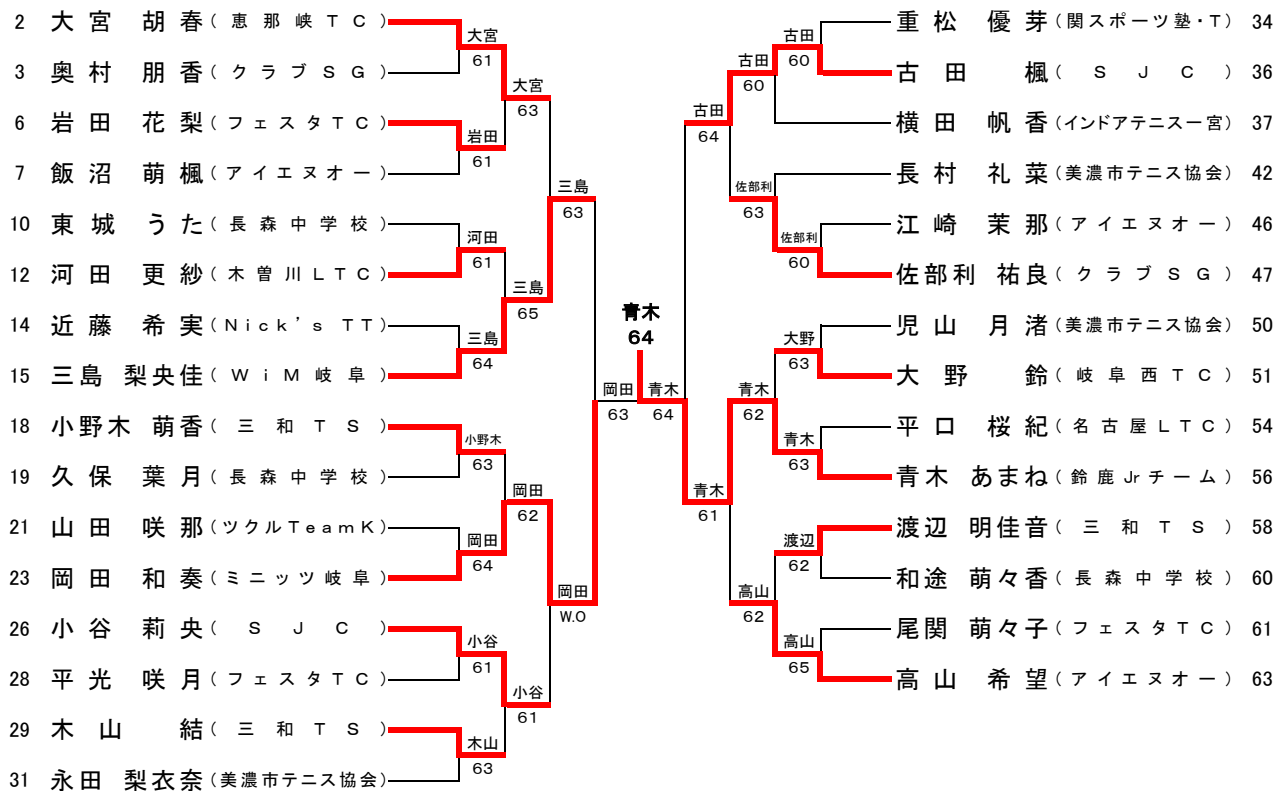

中学生男子シングルス

第26回ウインター大会
平成29年12月10日・17日
岐阜メモリアル 長良川テニスプラザ

中学年女子シングルス

第26回ウインター大会
平成29年12月10日・17日
岐阜メモリアル 長良川テニスプラザ

1R 2R 3R QF SF SF QF 3R 2R 1R

3位決定

宮本
61

3 2 有鹿 — 宮本 6 4

中学生男子シングルスコンソレーション

中学生女子シングルスコンソレーション

小学生男子シングルス

第26回ウインター大会
平成29年12月3日・17日
岐阜メモリアル 長良川テニスプラザ

小学年女子シングルス

第26回ウインター大会

平成29年12月3日・17日

岐阜メモリアル 長良川テニスプラザ