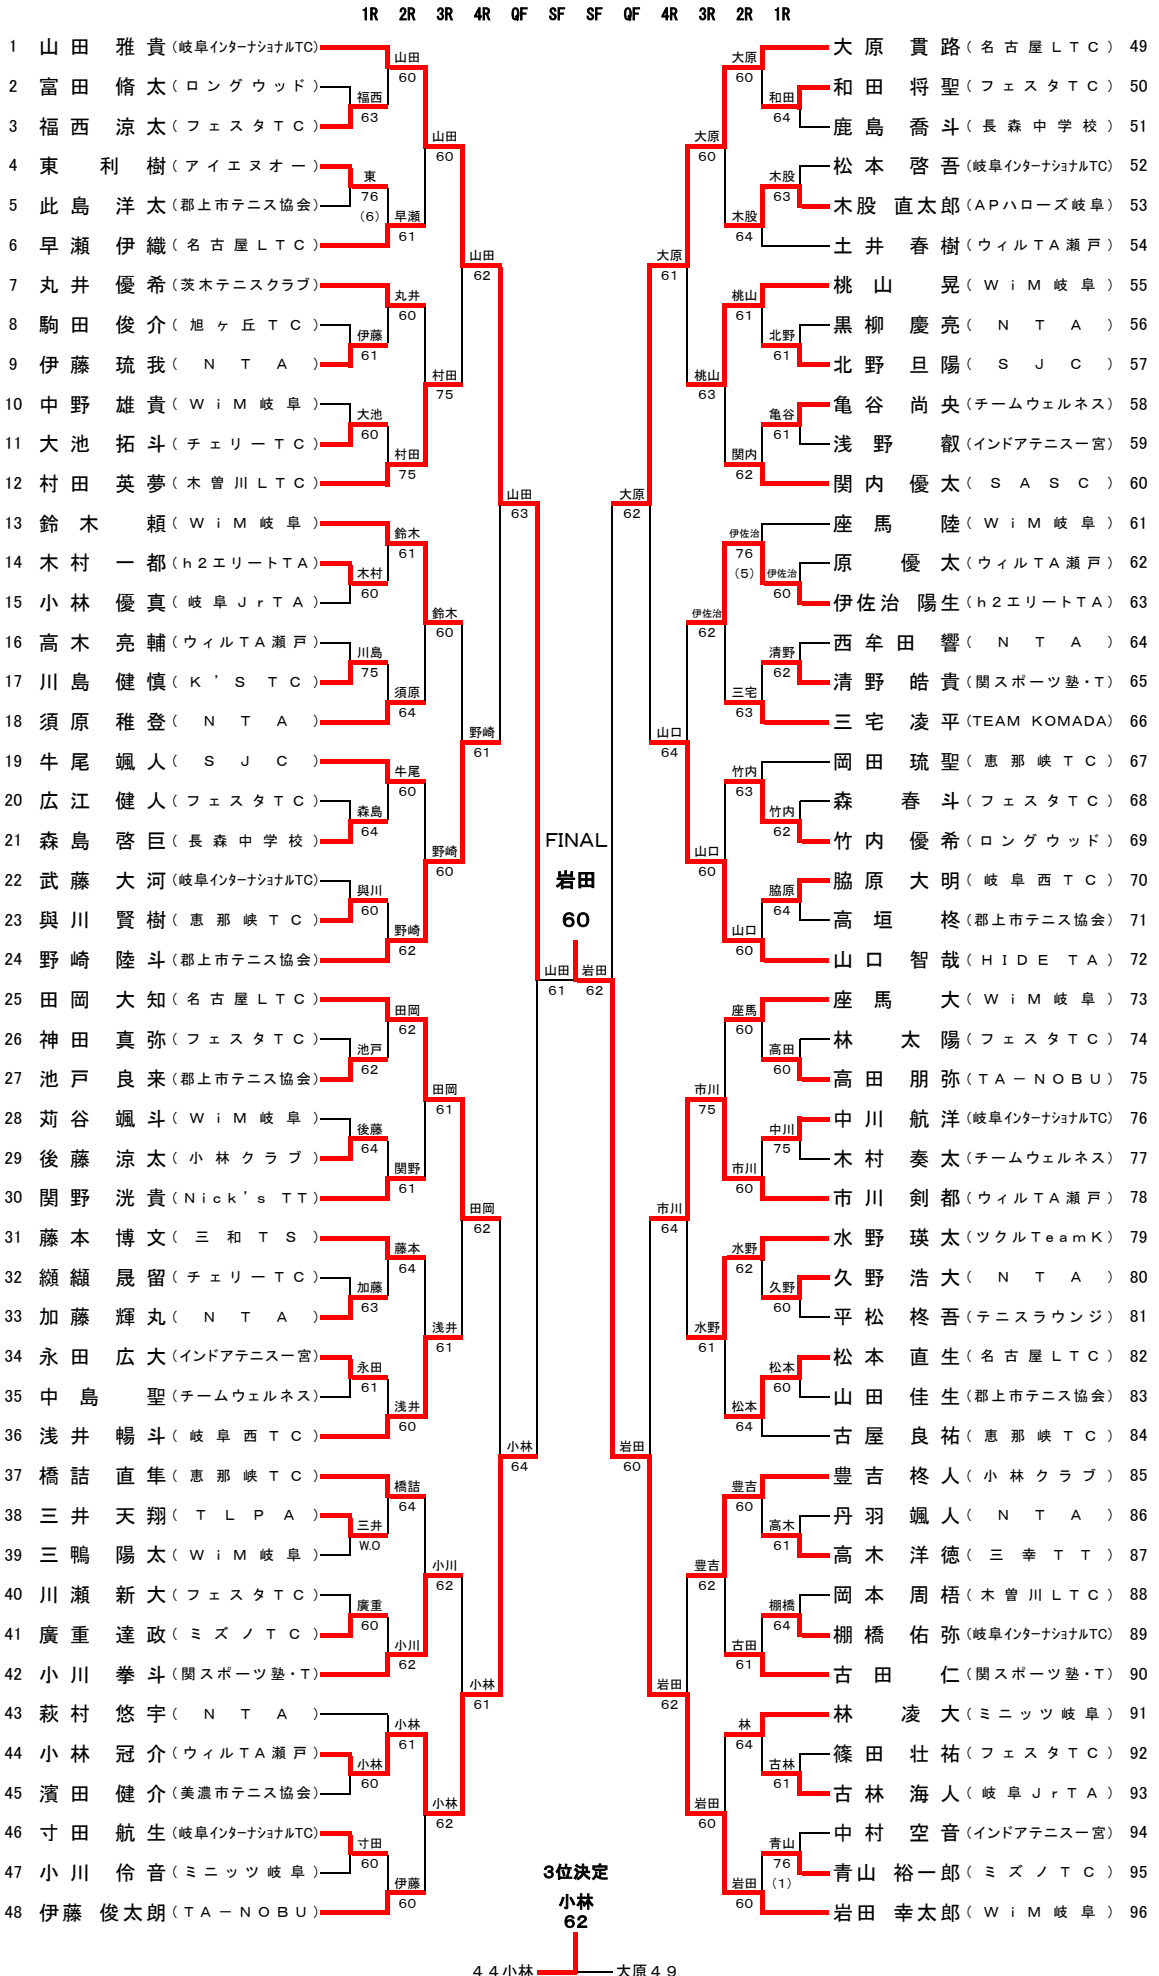

中学生男子シングルス

第26回ウインター大会
平成29年12月10日・17日
岐阜メモリアル 長良川テニスプラザ

中学年女子シングルス

第26回ウインター大会
平成29年12月10日・17日
岐阜メモリアル 長良川テニスプラザ

1R 2R 3R QF SF SF QF 3R 2R 1R

3位決定

宮本
61

3 2 有鹿 — 宮本 6 4

中学生男子シングルスコンソレーション

中学生女子シングルスコンソレーション

小学生男子シングルス

第26回ウインター大会
平成29年12月3日・17日
岐阜メモリアル 長良川テニスプラザ

小学年女子シングルス

第26回ウインター大会

平成29年12月3日・17日

岐阜メモリアル 長良川テニスプラザ

3位決定

池戸
64

17 前田 — 池戸 34

低学年女子シングルス

第26回ウインター大会

平成29年12月2日・24日

岐阜メモリアル 長良川テニスプラザ

1R 2R 3R SF SF 3R 2R 1R