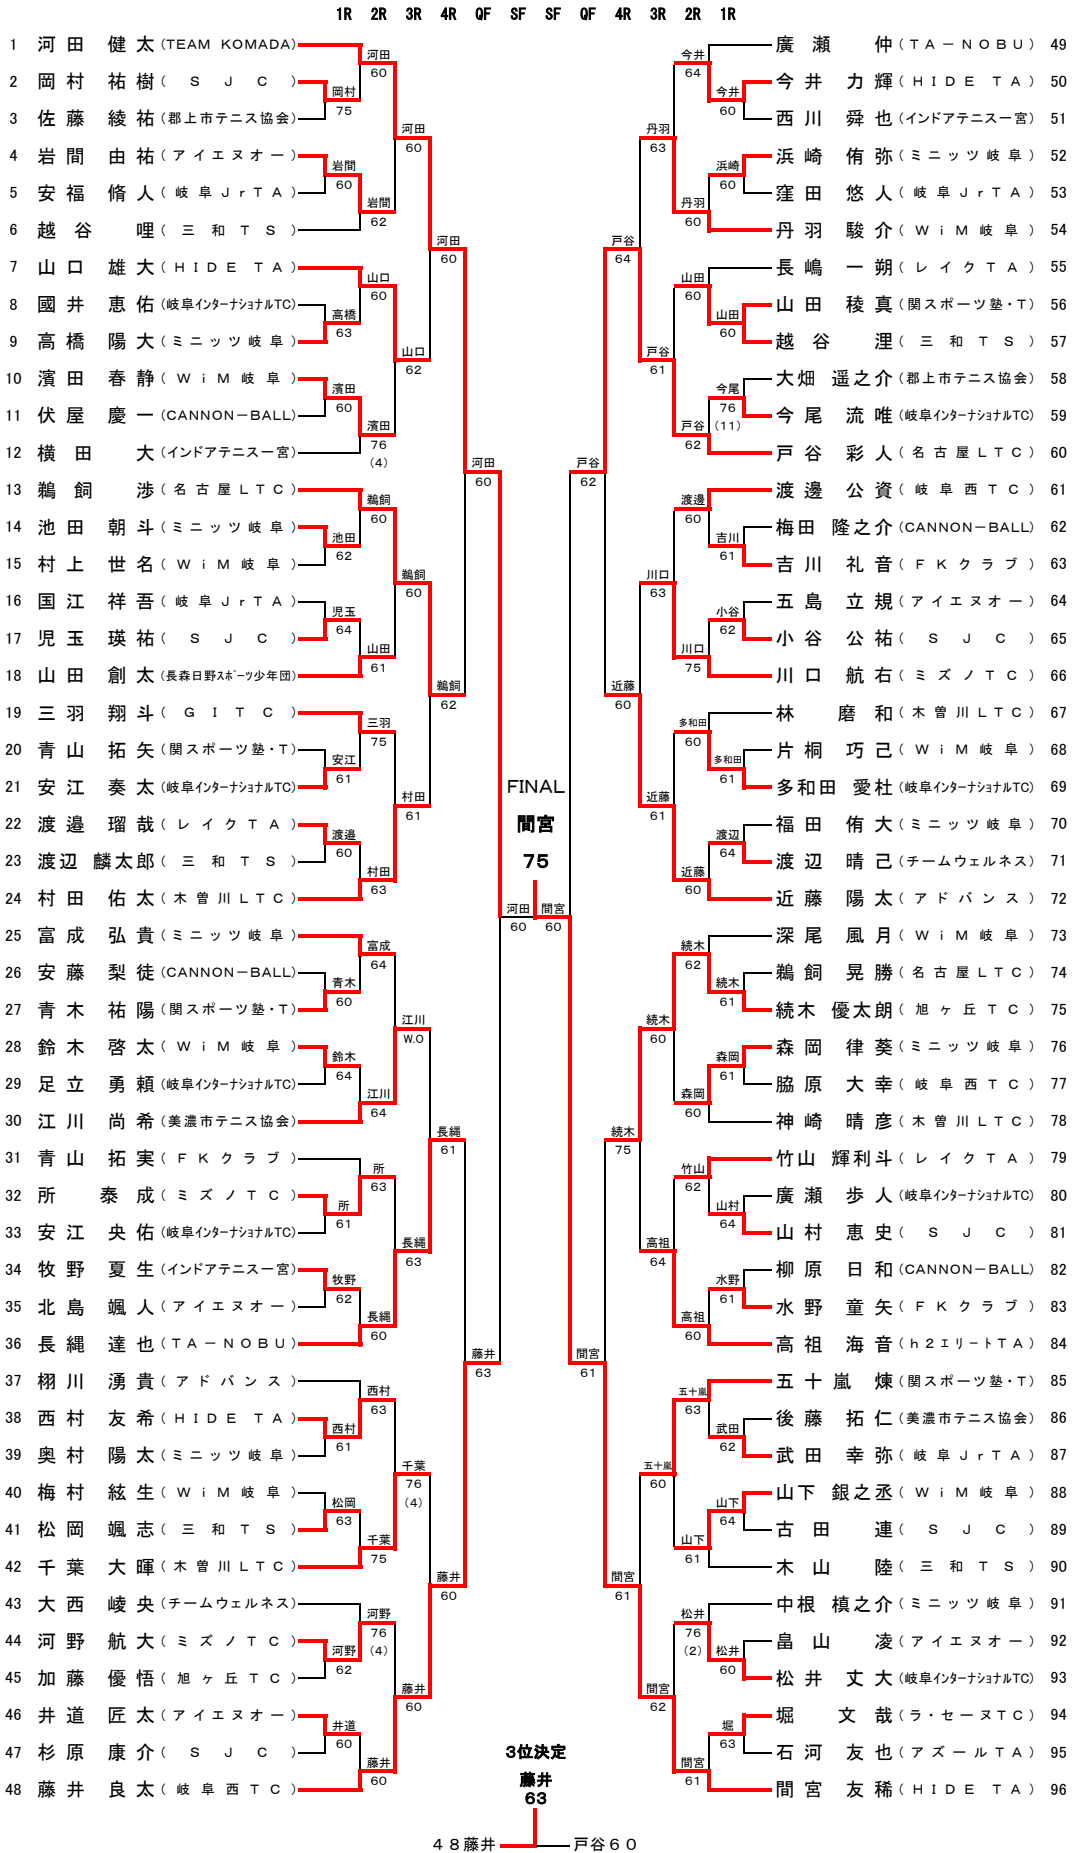

中学生男子シングルス

第26回ウインター大会
平成29年12月10日・17日
岐阜メモリアル 長良川テニスプラザ

中学年女子シングルス

第26回ウインター大会
平成29年12月10日・17日
岐阜メモリアル 長良川テニスプラザ

1R 2R 3R QF SF SF QF 3R 2R 1R

3位決定

宮本
61

3 2 有鹿 — 宮本 6 4

中学生男子シングルスコンソレーション

中学生女子シングルスコンソレーション

小学生男子シングルス

第26回ウインター大会
平成29年12月3日・17日
岐阜メモリアル 長良川テニスプラザ

小学年女子シングルス

第26回ウインター大会

平成29年12月3日・17日

岐阜メモリアル 長良川テニスプラザ

3位決定

池戸
64

17 前田 — 池戸 34

低学年女子シングルス

第26回ウインター大会

平成29年12月2日・24日

岐阜メモリアル 長良川テニスプラザ

1R 2R 3R SF SF 3R 2R 1R