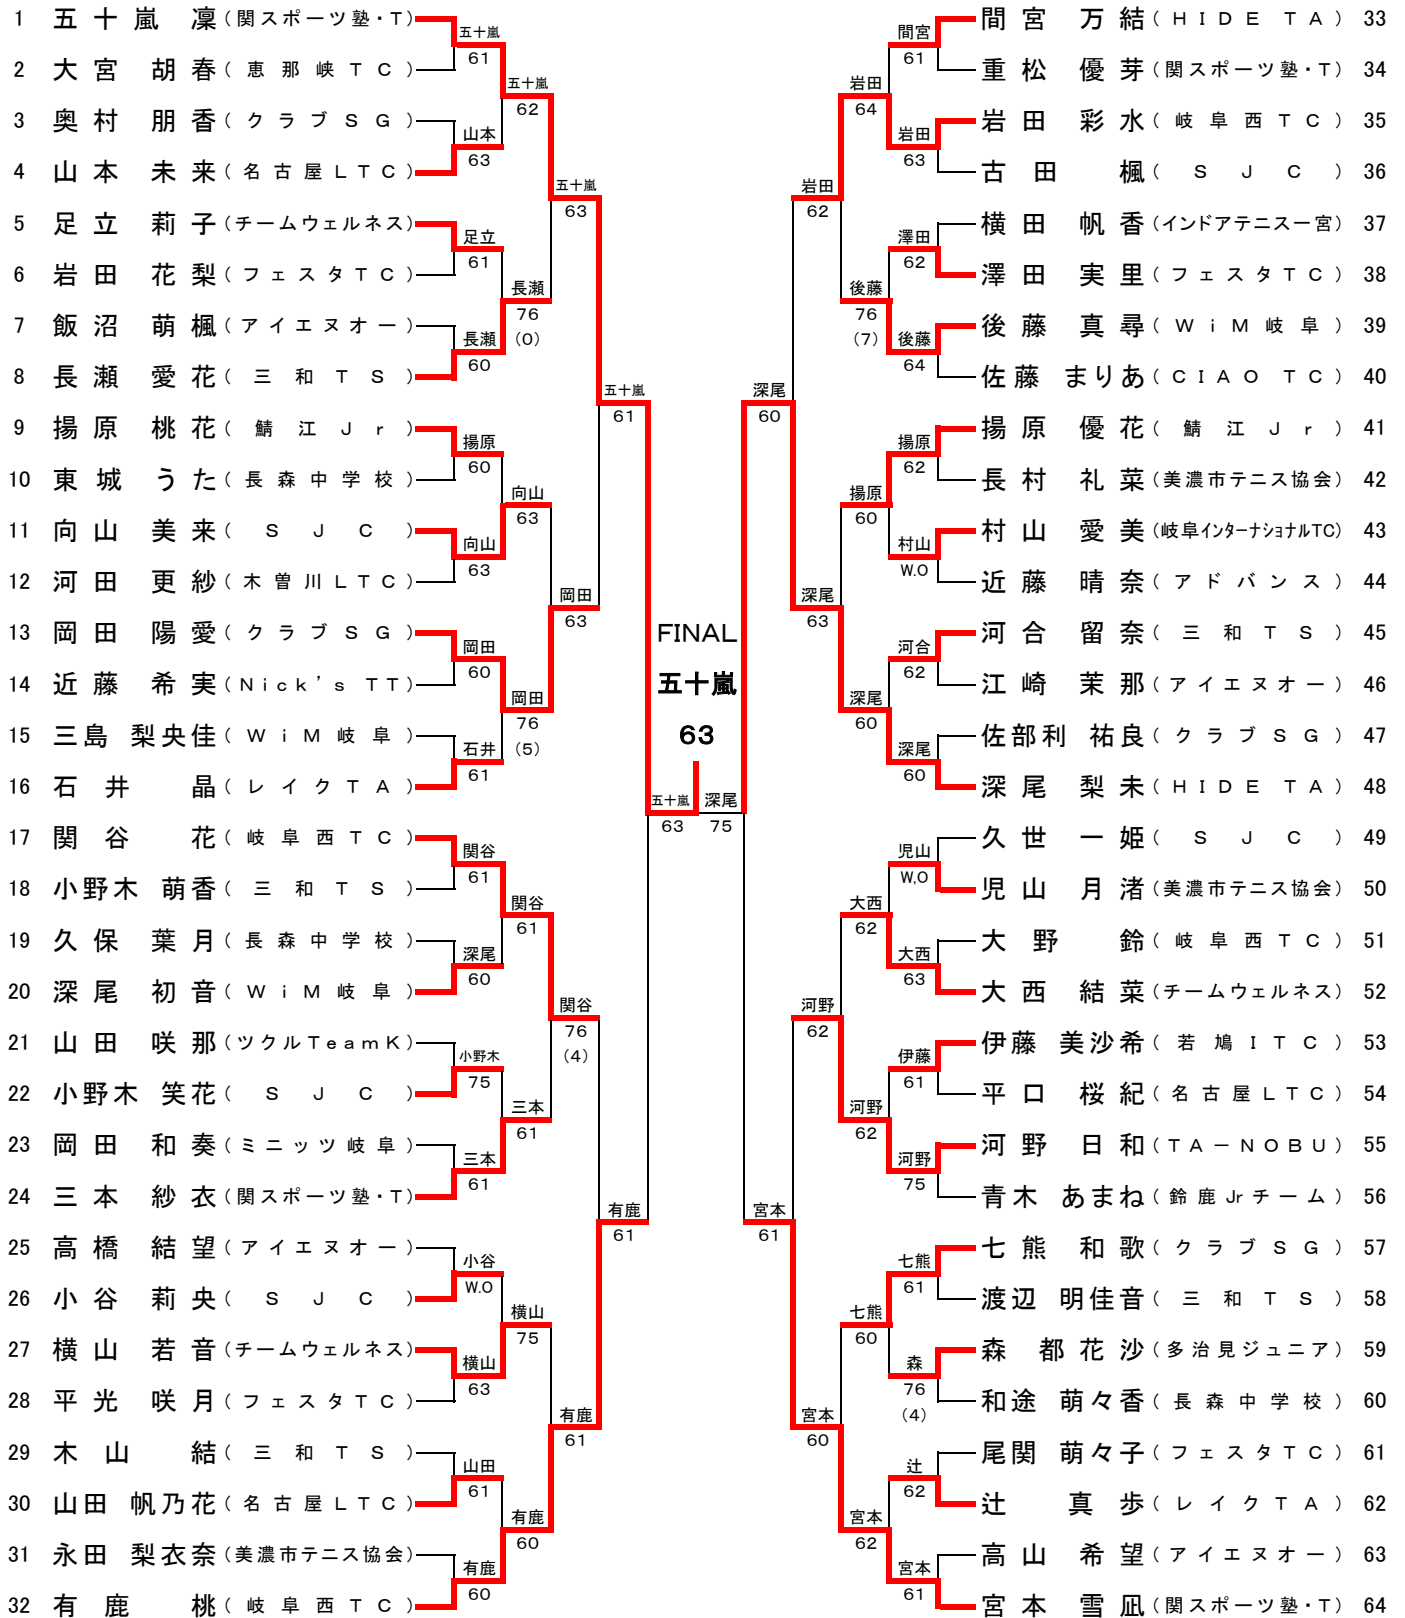

中学生男子シングルス

第26回ウインター大会
平成29年12月10日・17日
岐阜メモリアル 長良川テニスプラザ

中学年女子シングルス

第26回ウインター大会
平成29年12月10日・17日
岐阜メモリアル 長良川テニスプラザ

1R 2R 3R QF SF SF QF 3R 2R 1R

3位決定

宮本
61

3 2 有鹿 — 宮本 6 4

中学生男子シングルスコンソレーション

中学生女子シングルスコンソレーション

小学生男子シングルス

第26回ウインター大会
平成29年12月3日・17日
岐阜メモリアル 長良川テニスプラザ

小学年女子シングルス

第26回ウインター大会

平成29年12月3日・17日

岐阜メモリアル 長良川テニスプラザ