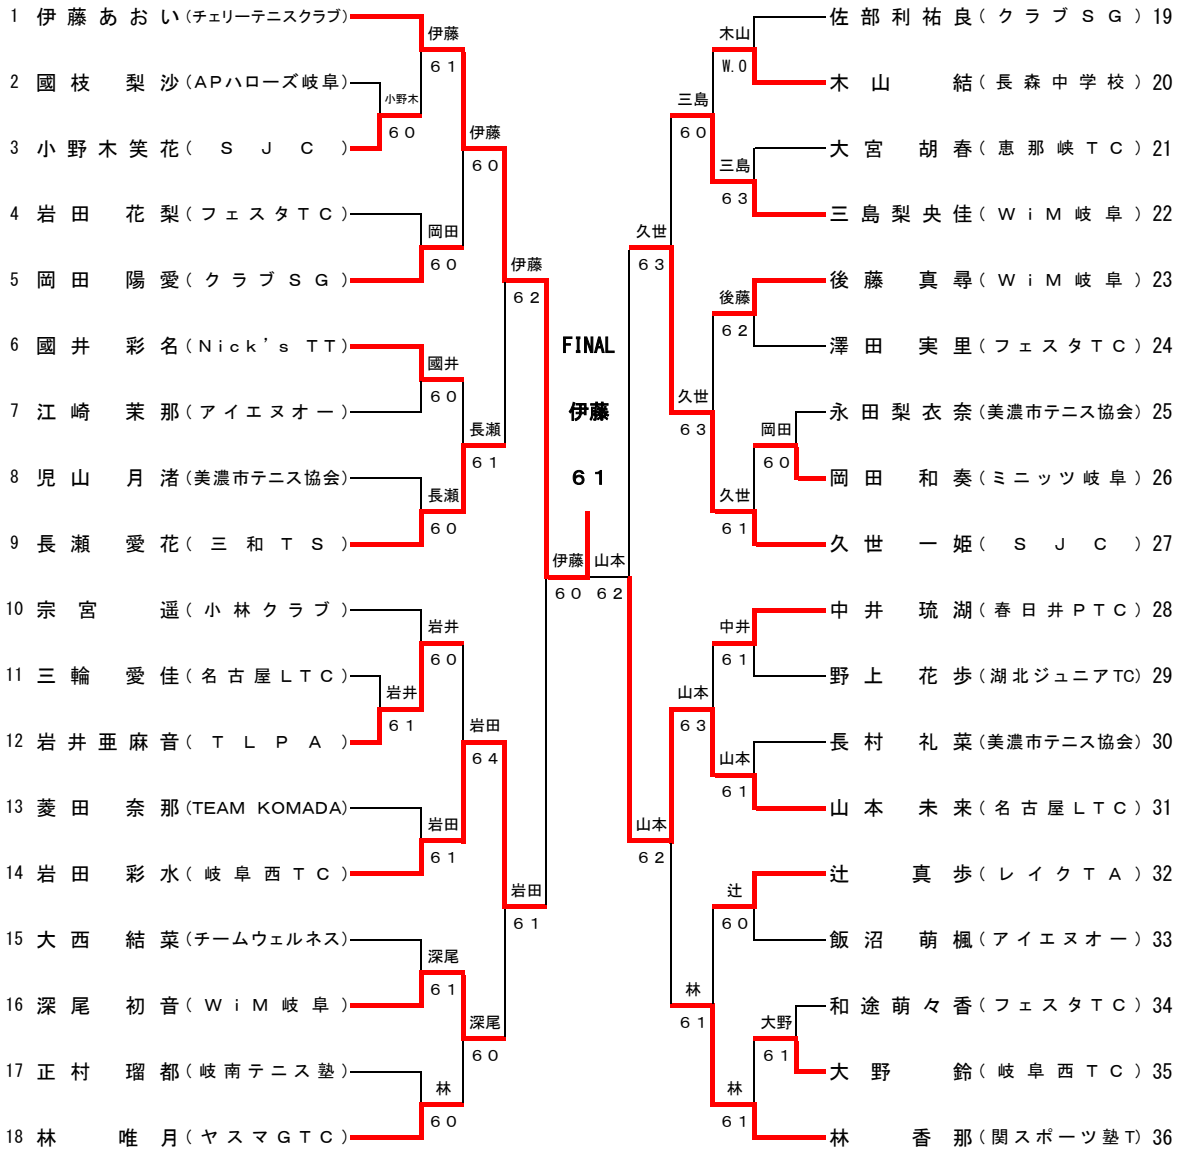

中学2,3年生男子

平成30年2月24日(土)

1R 2R 3R QF SF SF QF 3R 2R 1R

岐阜メモリアル 長良川テニスプラザ

コンソレーション

中学1年生男子

平成30年2月24日(土)

1R 2R 3R QF SF SF QF 3R 2R 1R

岐阜メモリアル 長良川テニスプラザ

1 鈴木 6 1 — 小池 3 7

コンソレーション

中学1年生女子

平成30年2月24日(土)

1R 2R 3R QF SF SF QF 3R 2R 1R

岐阜メモリアル 長良川テニスプラザ

コンソレーション

小学6年生男子

平成30年2月4日(日)

1R 2R 3R QF SF SF QF 3R 2R 1R

岐阜メモリアル 長良川テニスプラザ

コンソレーション

小学6年生女子

平成30年2月4日(日)

1R 2R QF SF SF QF 2R 1R