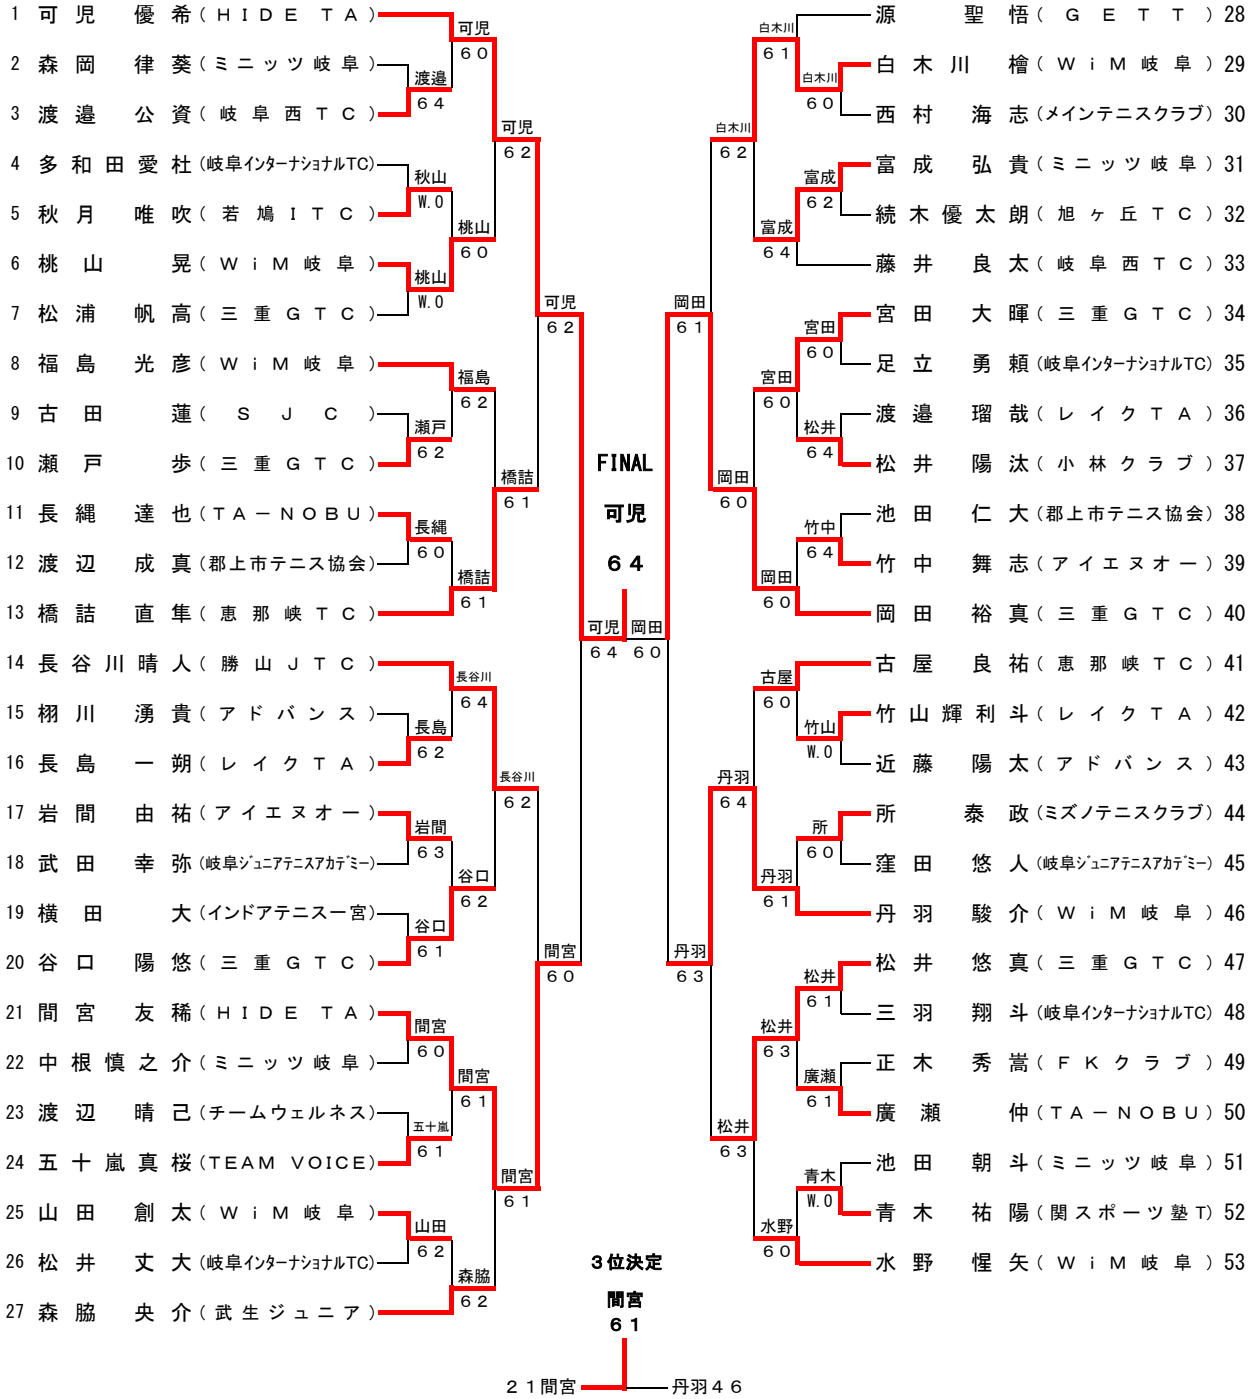

中学2,3年生男子

平成30年2月24日(土)

1R 2R 3R QF SF SF QF 3R 2R 1R

岐阜メモリアル 長良川テニスプラザ

コンソレーション

中学1年生男子

平成30年2月24日(土)

1R 2R 3R QF SF SF QF 3R 2R 1R

岐阜メモリアル 長良川テニスプラザ

1 鈴木 6 1 — 小池 3 7

コンソレーション

中学1年生女子

平成30年2月24日(土)

1R 2R 3R QF SF SF QF 3R 2R 1R

岐阜メモリアル 長良川テニスプラザ

コンソレーション

小学6年生男子

平成30年2月4日(日)

1R 2R 3R QF SF SF QF 3R 2R 1R

岐阜メモリアル 長良川テニスプラザ

コンソレーション

小学6年生女子

平成30年2月4日(日)

1R 2R QF SF SF QF 2R 1R