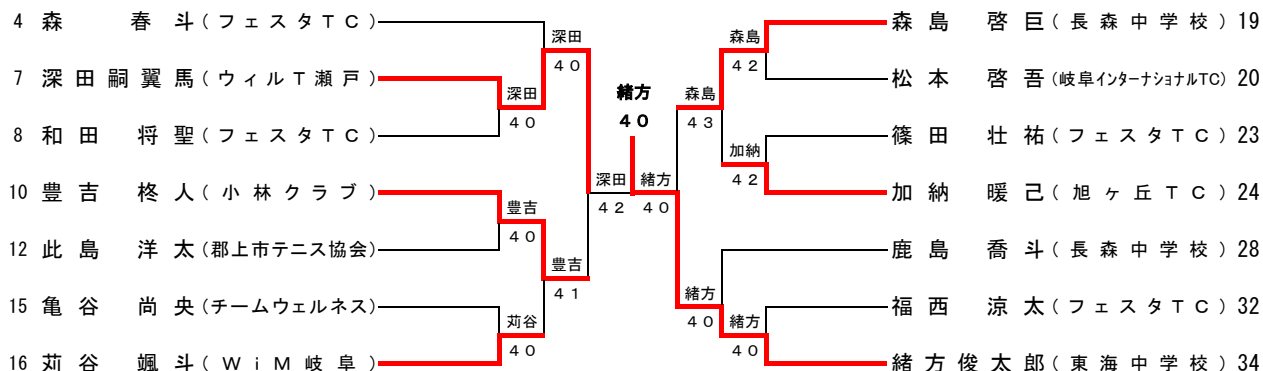

中学2,3年生男子

平成30年2月24日(土)

1R 2R 3R QF SF SF QF 3R 2R 1R

岐阜メモリアル 長良川テニスプラザ

コンソレーション

中学1年生男子

平成30年2月24日(土)

1R 2R 3R QF SF SF QF 3R 2R 1R

岐阜メモリアル 長良川テニスプラザ

1 鈴木 6 1 — 小池 3 7

コンソレーション

中学1年生女子

平成30年2月24日(土)

1R 2R 3R QF SF SF QF 3R 2R 1R

岐阜メモリアル 長良川テニスプラザ

コンソレーション