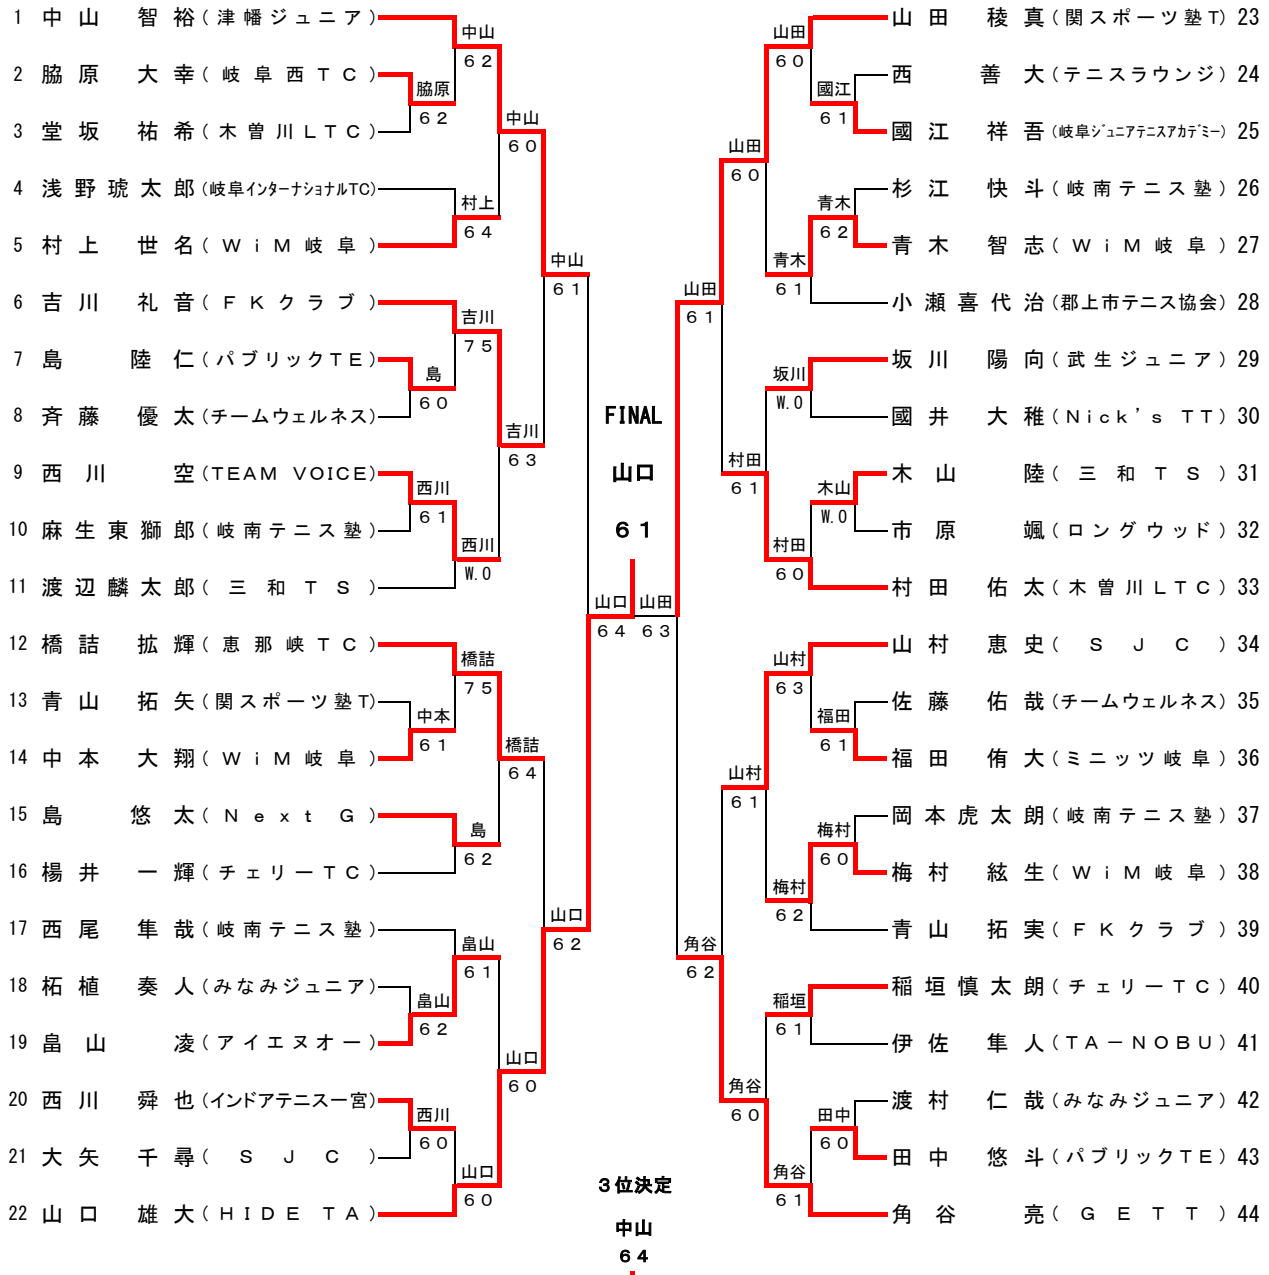

1R 2R QF SF SF QF 2R 1R

岐阜メモリアル 長良川テニスプラザ

コンソレーション

小学4年生男子

平成30年2月3日(土)

1R 2R 3R QF SF SF QF 3R 2R 1R

岐阜メモリアル 長良川テニスプラザ

小学4年生女子