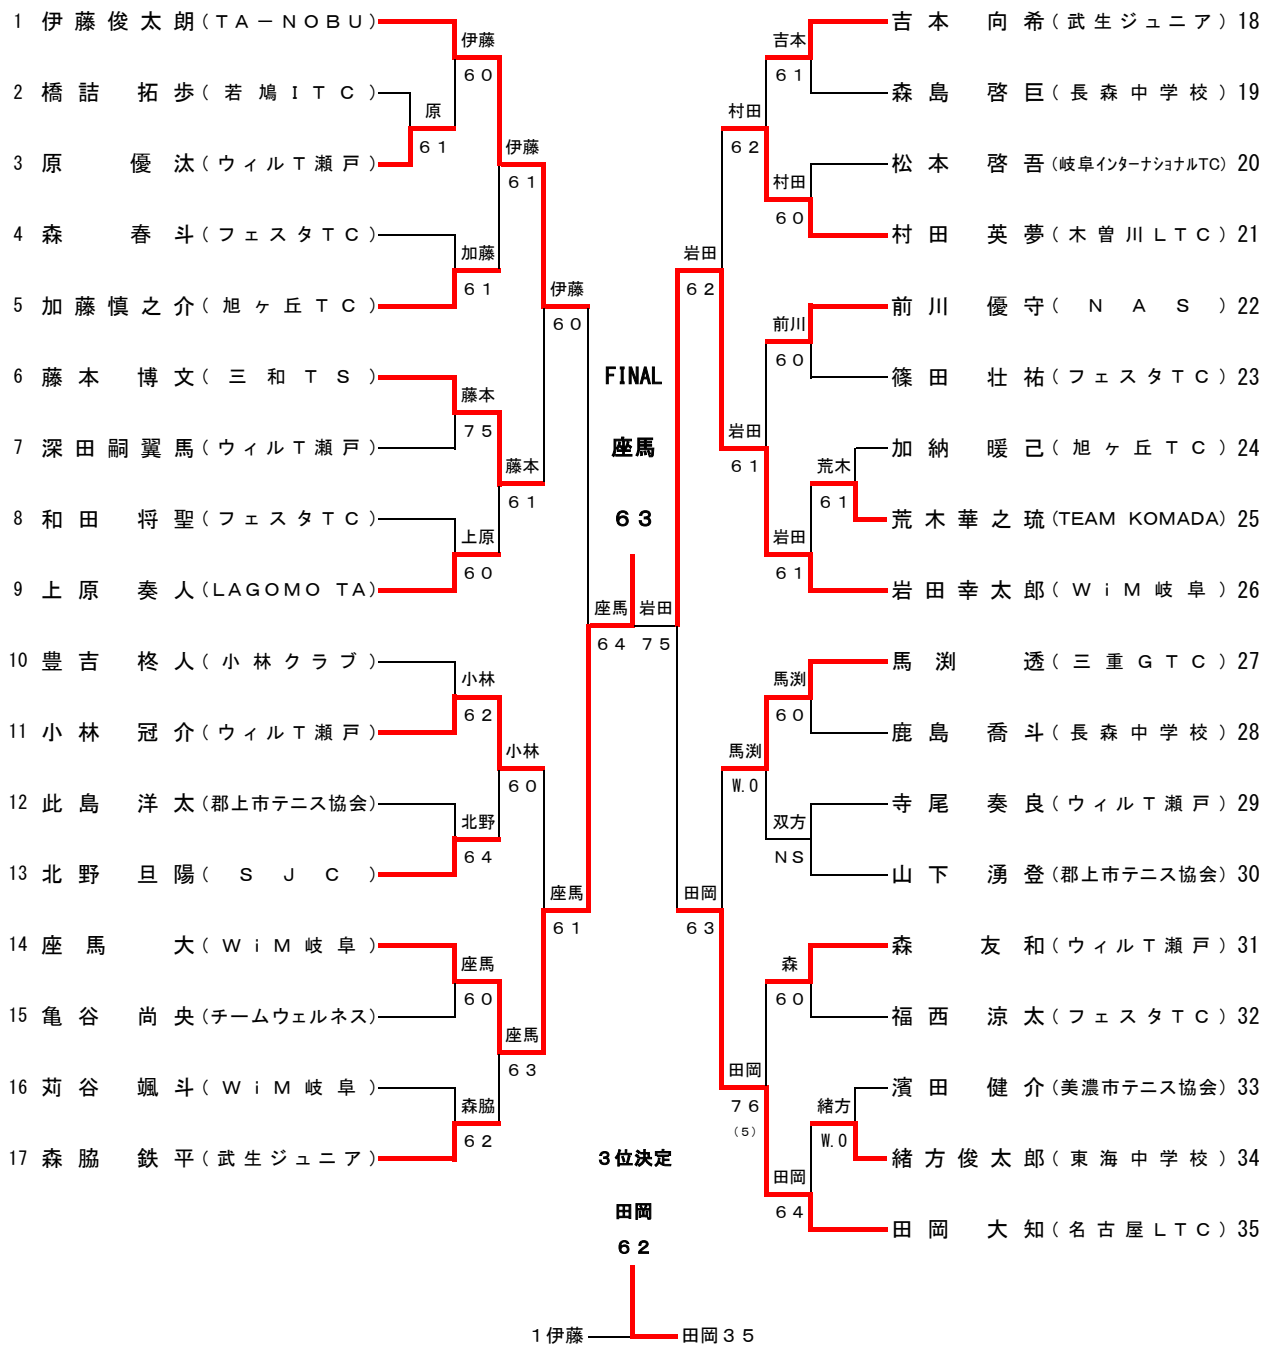

中学2,3年生男子

平成30年2月24日(土)

1R 2R 3R QF SF SF QF 3R 2R 1R

岐阜メモリアル 長良川テニスプラザ

コンソレーション

中学1年生男子

平成30年2月24日(土)

1R 2R 3R QF SF SF QF 3R 2R 1R

岐阜メモリアル 長良川テニスプラザ

1 鈴木 6 1 — 小池 3 7

コンソレーション

中学1年生女子

平成30年2月24日(土)

1R 2R 3R QF SF SF QF 3R 2R 1R

岐阜メモリアル 長良川テニスプラザ

コンソレーション

小学6年生男子

平成30年2月4日(日)

1R 2R 3R QF SF SF QF 3R 2R 1R

岐阜メモリアル 長良川テニスプラザ

コンソレーション

小学6年生女子

平成30年2月4日(日)

1R 2R QF SF SF QF 2R 1R