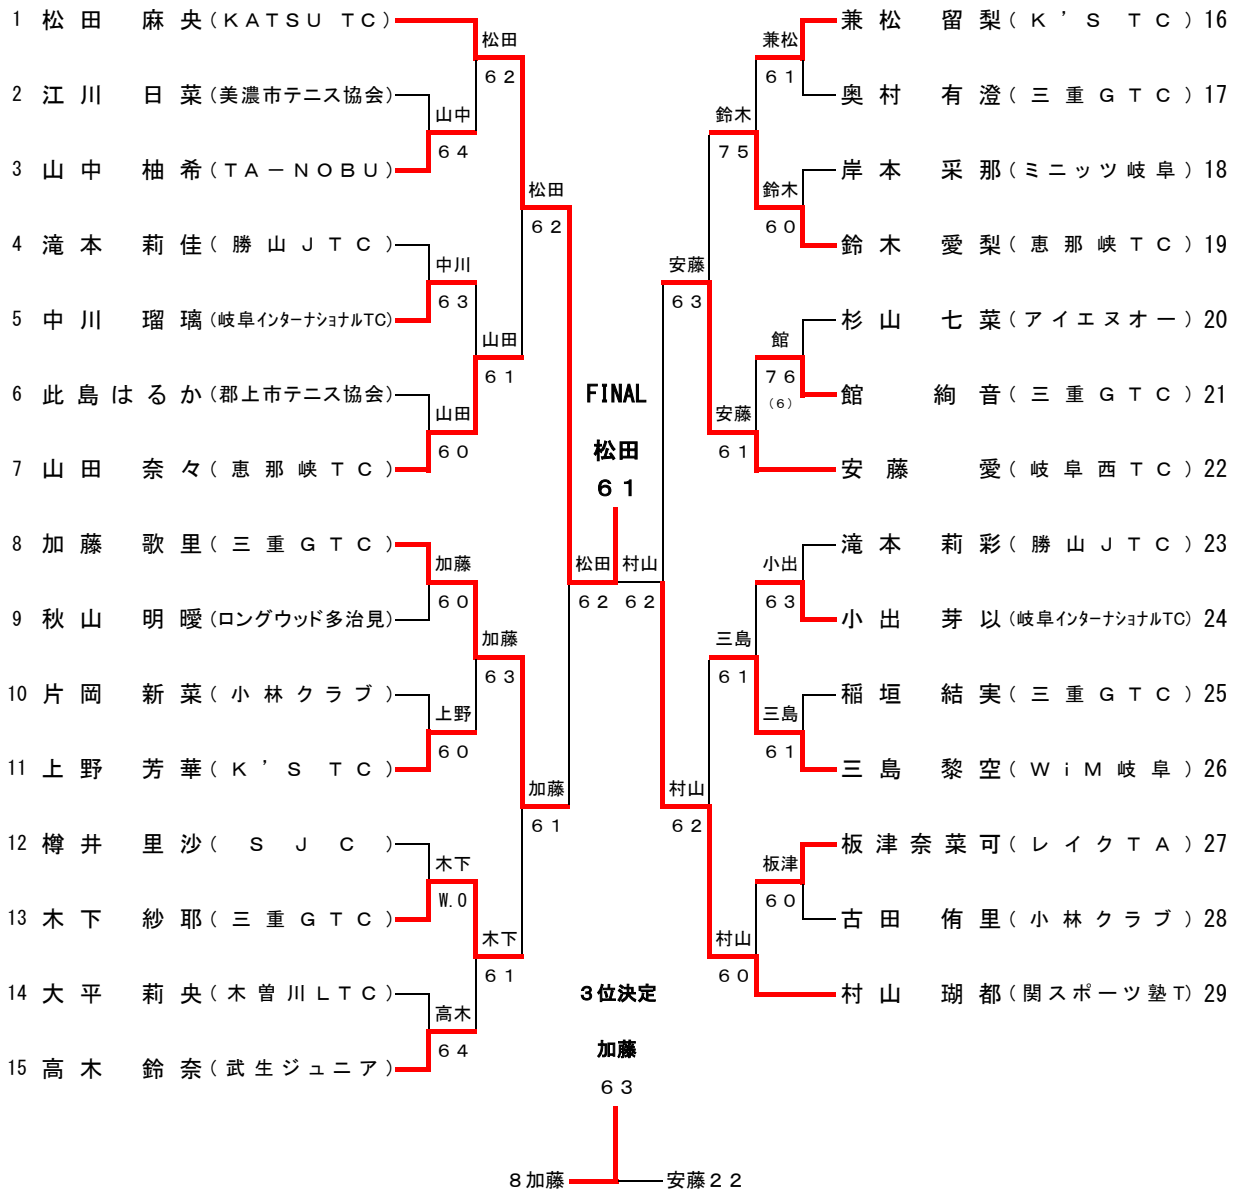

小学6年生男子

平成30年2月4日(日)

1R 2R 3R QF SF SF QF 3R 2R 1R

岐阜メモリアル 長良川テニスプラザ

コンソレーション

小学6年生女子

平成30年2月4日(日)

1R 2R QF SF SF QF 2R 1R

岐阜メモリアル 長良川テニスプラザ

コンソレーション

小学5年生男子

平成30年2月4日(日)

1R 2R 3R QF SF SF QF 3R 2R 1R

岐阜メモリアル 長良川テニスプラザ

小学5年生女子

平成30年2月4日(日)