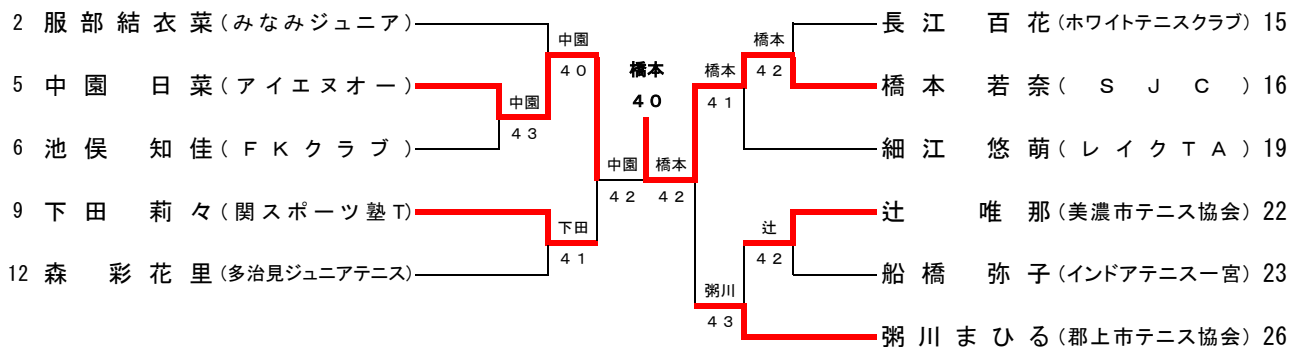

小学4年生女子

平成30年2月3日(土)

1R 2R QF SF SF QF 2R 1R

岐阜メモリアル 長良川テニスプラザ

コンソレーション