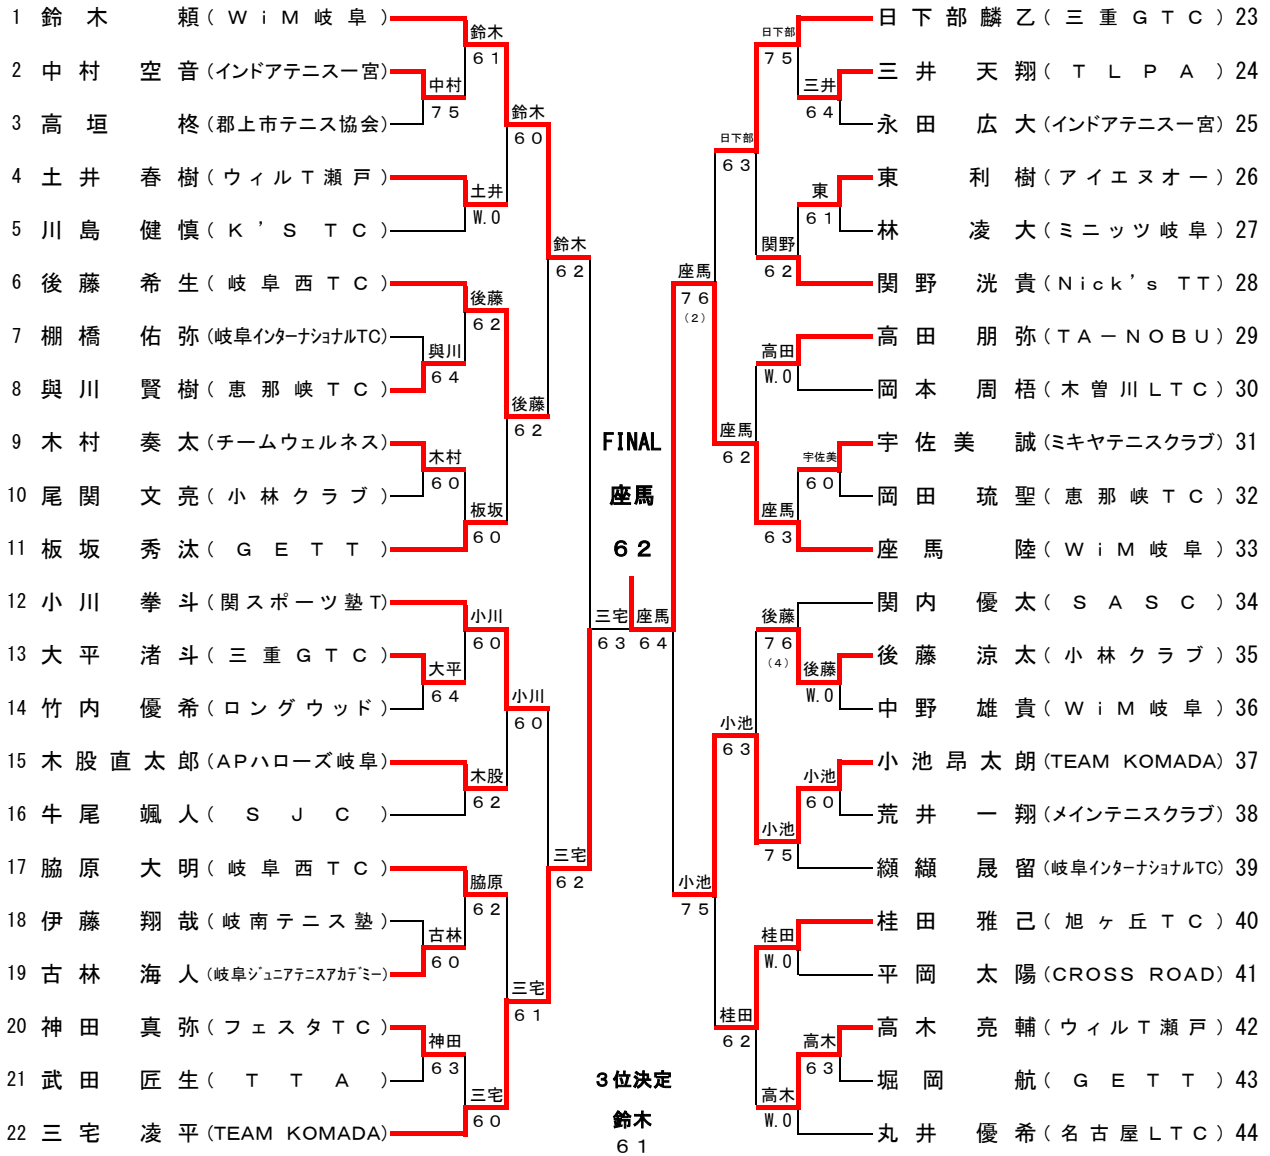

中学2,3年生男子

平成30年2月24日(土)

1R 2R 3R QF SF SF QF 3R 2R 1R

岐阜メモリアル 長良川テニスプラザ

コンソレーション

中学1年生男子

平成30年2月24日(土)

1R 2R 3R QF SF SF QF 3R 2R 1R

岐阜メモリアル 長良川テニスプラザ

1 鈴木 6 1 — 小池 3 7

コンソレーション

中学1年生女子

平成30年2月24日(土)

1R 2R 3R QF SF SF QF 3R 2R 1R

岐阜メモリアル 長良川テニスプラザ

コンソレーション

小学6年生男子

平成30年2月4日(日)

1R 2R 3R QF SF SF QF 3R 2R 1R

岐阜メモリアル 長良川テニスプラザ

コンソレーション

小学6年生女子

平成30年2月4日(日)

1R 2R QF SF SF QF 2R 1R