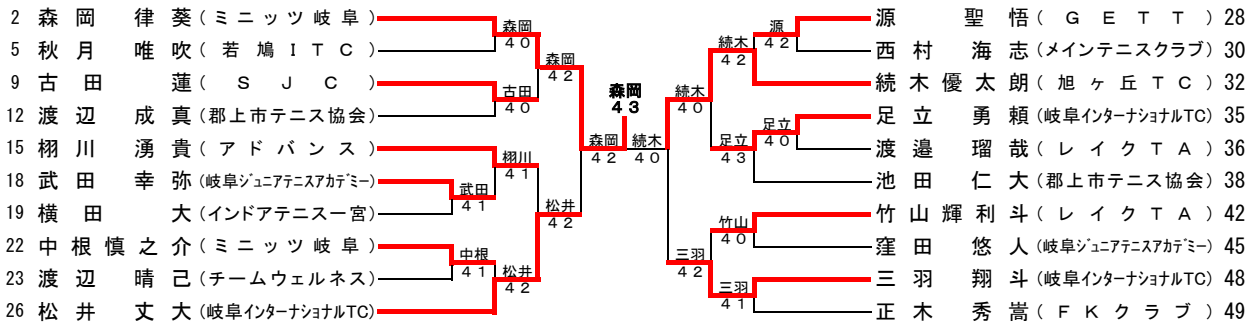

小学6年生男子

平成30年2月4日(日)

1R 2R 3R QF SF SF QF 3R 2R 1R

岐阜メモリアル 長良川テニスプラザ

コンソレーション

小学6年生女子

平成30年2月4日(日)

1R 2R QF SF SF QF 2R 1R