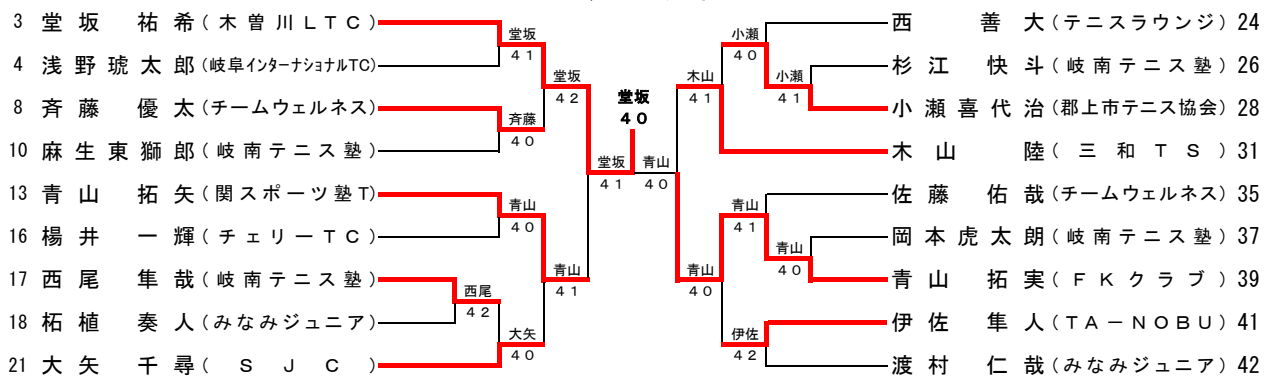

1R 2R QF SF SF QF 2R 1R

岐阜メモリアル 長良川テニスプラザ

コンソレーション

小学4年生男子

平成30年2月3日(土)

1R 2R 3R QF SF SF QF 3R 2R 1R

岐阜メモリアル 長良川テニスプラザ

小学4年生女子