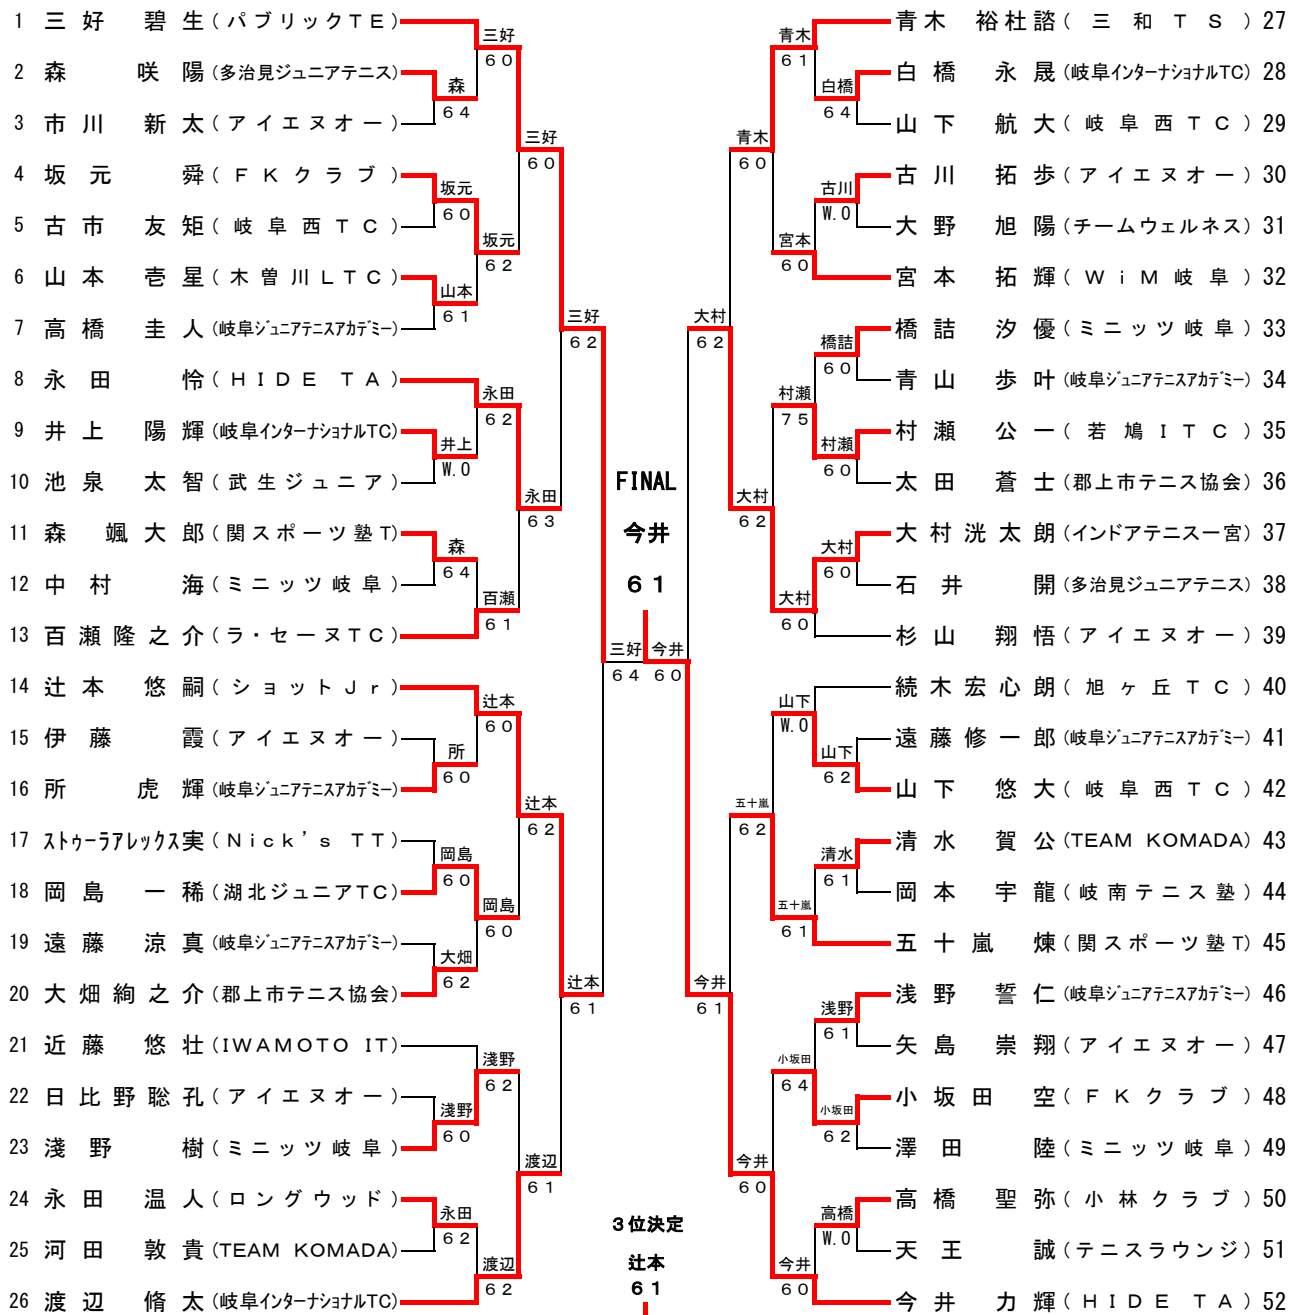

平成30年2月3日(土)

1R 2R QF SF SF QF 2R 1R

岐阜メモリアル 長良川テニスプラザ

コンソレーション

小学3年生以下男子

平成30年2月3日(土)

1R 2R 3R QF SF SF QF 3R 2R 1R

岐阜メモリアル 長良川テニスプラザ

14 辻本 大村 37

コンソレーション

小学3年生以下女子

平成30年2月3日(土)

1R 2R QF SF SF QF 2R 1R

岐阜メモリアル 長良川テニスプラザ

コンソレーション