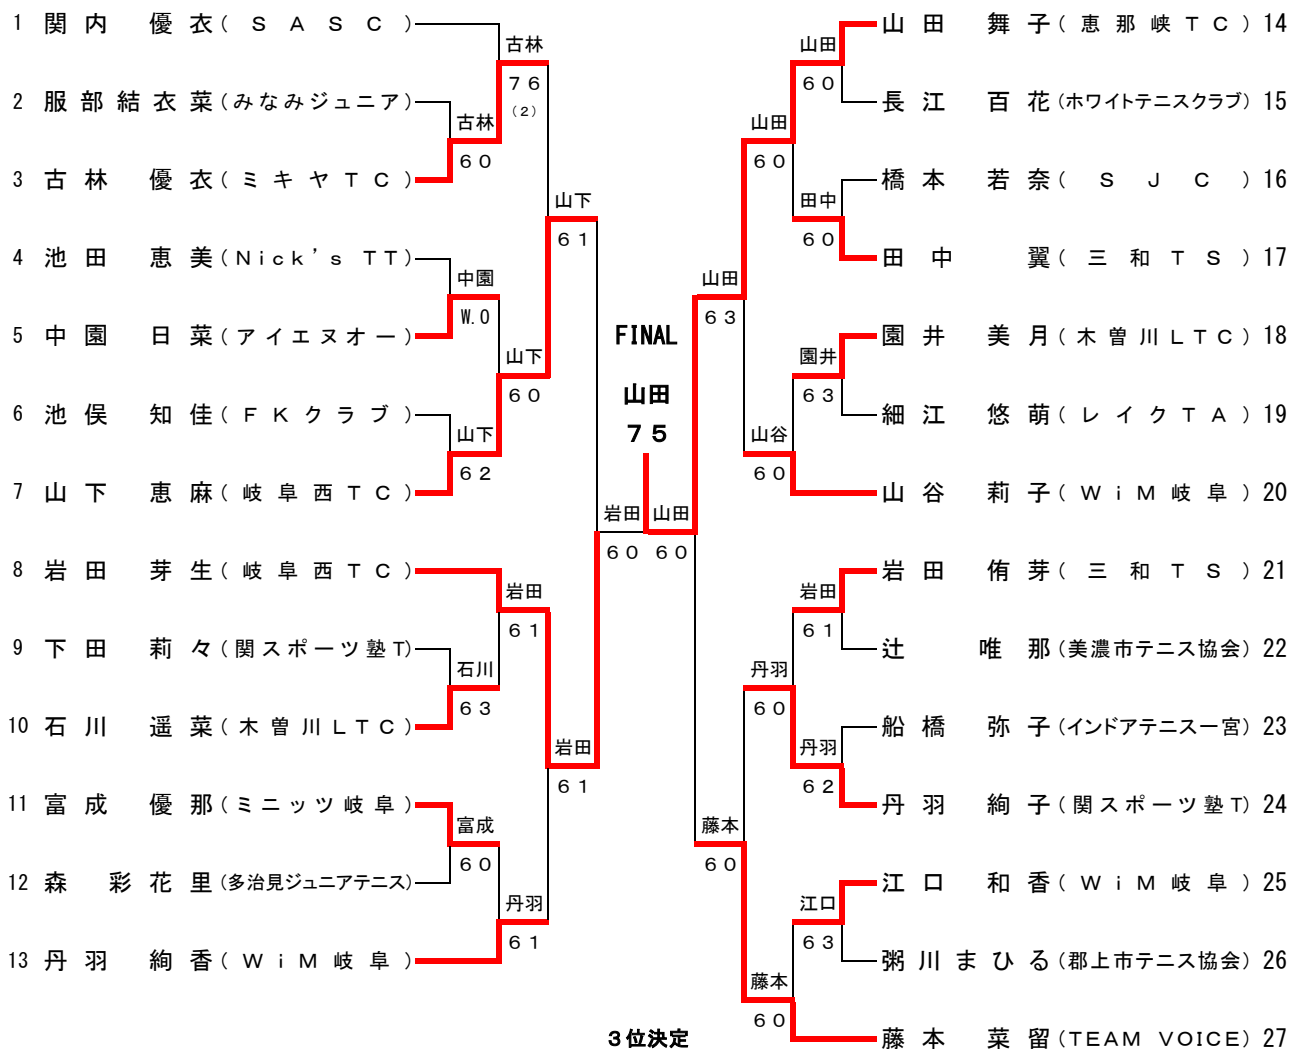

1R 2R QF SF SF QF 2R 1R

岐阜メモリアル 長良川テニスプラザ

コンソレーション

小学4年生男子

平成30年2月3日(土)

1R 2R 3R QF SF SF QF 3R 2R 1R

岐阜メモリアル 長良川テニスプラザ

小学4年生女子

平成30年2月3日(土)

1R 2R QF SF SF QF 2R 1R

岐阜メモリアル 長良川テニスプラザ

コンソレーション

小学3年生以下男子

平成30年2月3日(土)

1R 2R 3R QF SF SF QF 3R 2R 1R

岐阜メモリアル 長良川テニスプラザ