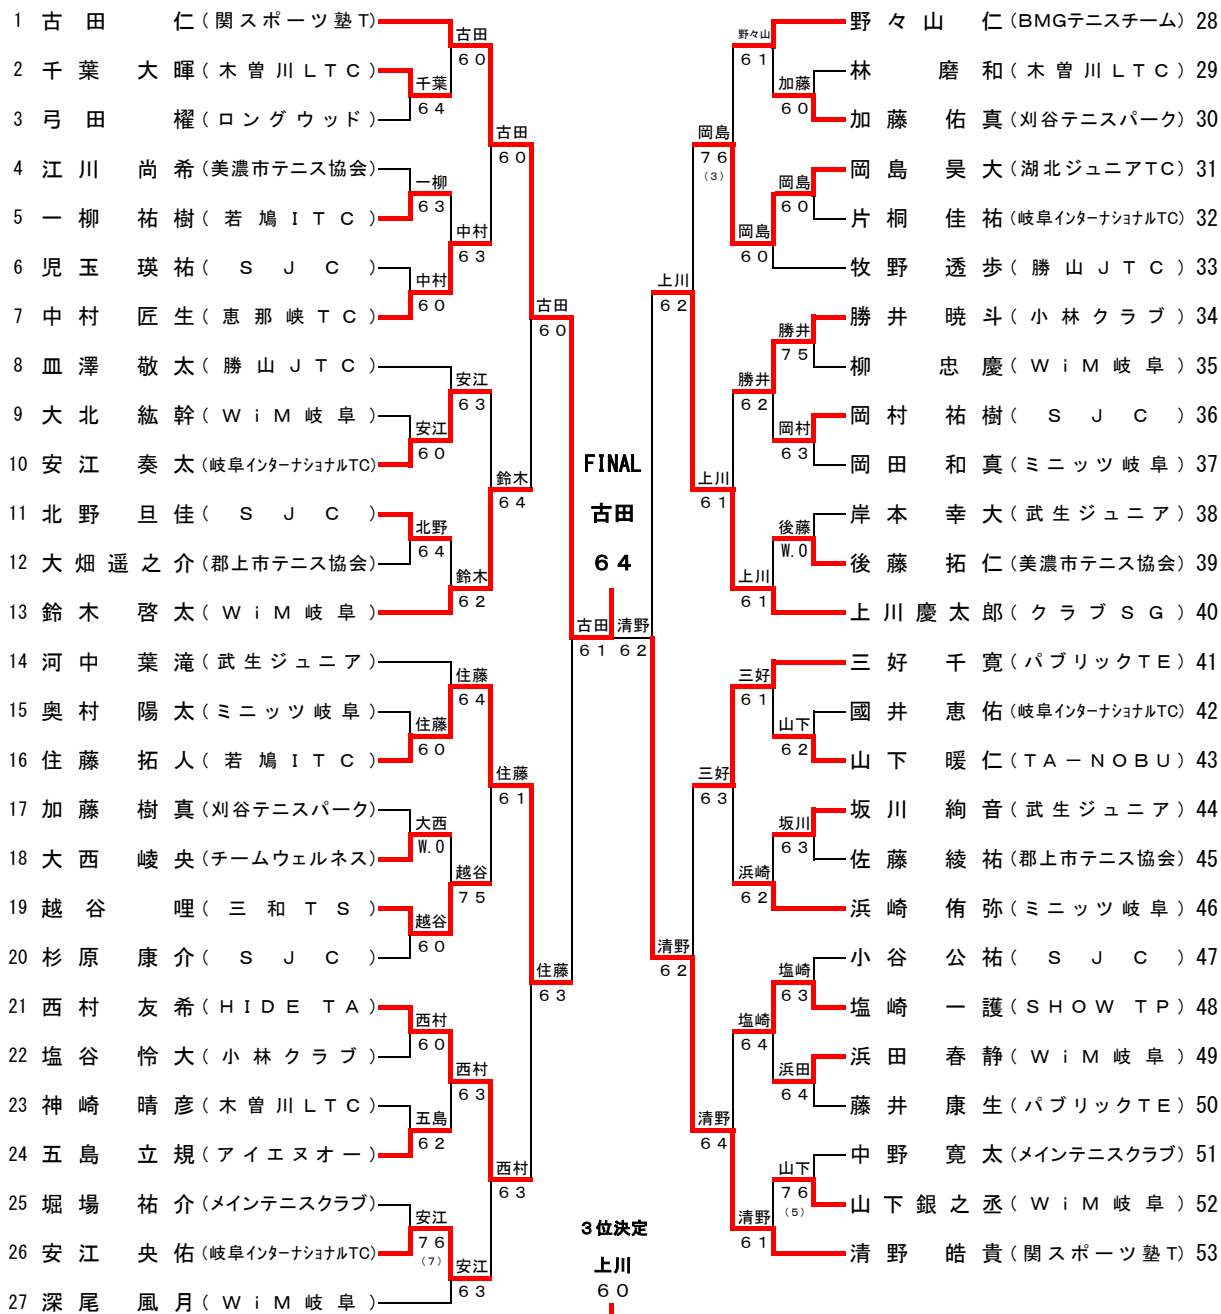

岐阜メモリアル 長良川テニスプラザ

コンソレーション

小学5年生男子

平成30年2月4日(日)

1R 2R 3R QF SF SF QF 3R 2R 1R

岐阜メモリアル 長良川テニスプラザ

小学5年生女子

平成30年2月4日(日)

1R 2R QF SF SF QF 2R 1R

岐阜メモリアル 長良川テニスプラザ

コンソレーション

小学4年生男子

平成30年2月3日(土)

1R 2R 3R QF SF SF QF 3R 2R 1R

岐阜メモリアル 長良川テニスプラザ

小学4年生女子