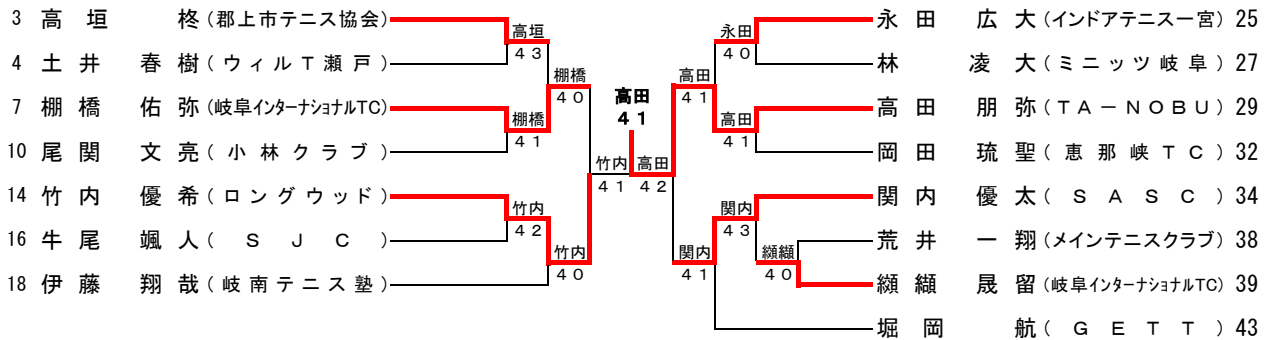

中学2,3年生男子

平成30年2月24日(土)

1R 2R 3R QF SF SF QF 3R 2R 1R

岐阜メモリアル 長良川テニスプラザ

コンソレーション

中学1年生男子

平成30年2月24日(土)

1R 2R 3R QF SF SF QF 3R 2R 1R

岐阜メモリアル 長良川テニスプラザ

1 鈴木 6 1 — 小池 3 7

コンソレーション

中学1年生女子

平成30年2月24日(土)

1R 2R 3R QF SF SF QF 3R 2R 1R

岐阜メモリアル 長良川テニスプラザ

コンソレーション