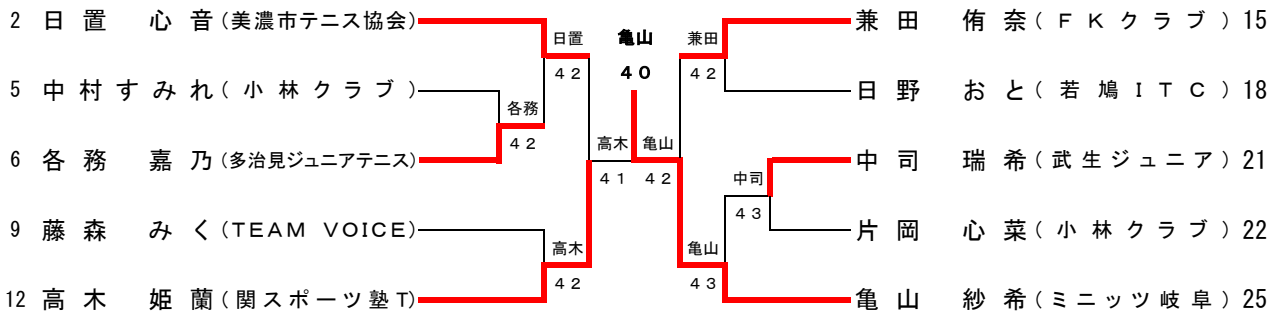

小学5年生女子

平成30年2月4日(日)

1R 2R QF SF SF QF 2R 1R

岐阜メモリアル 長良川テニスプラザ

コンソレーション