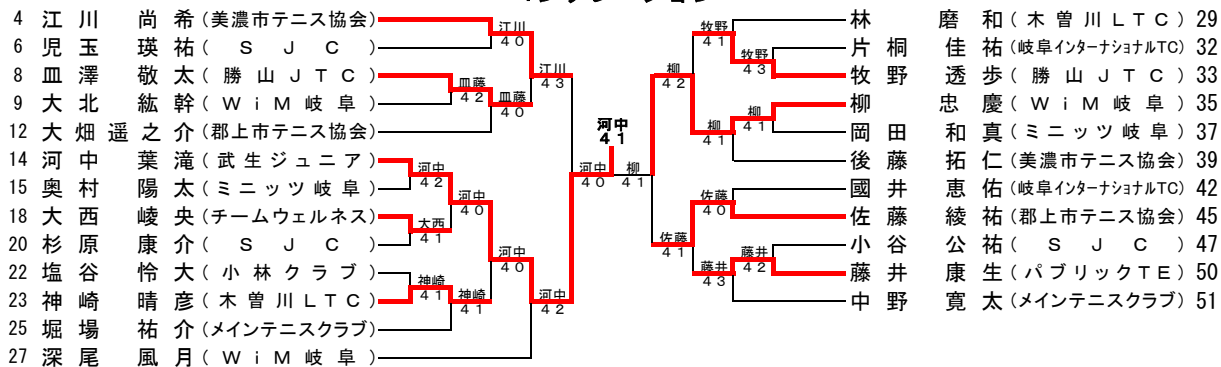

岐阜メモリアル 長良川テニスプラザ

コンソレーション

小学5年生男子

平成30年2月4日(日)

1R 2R 3R QF SF SF QF 3R 2R 1R

岐阜メモリアル 長良川テニスプラザ

小学5年生女子

平成30年2月4日(日)