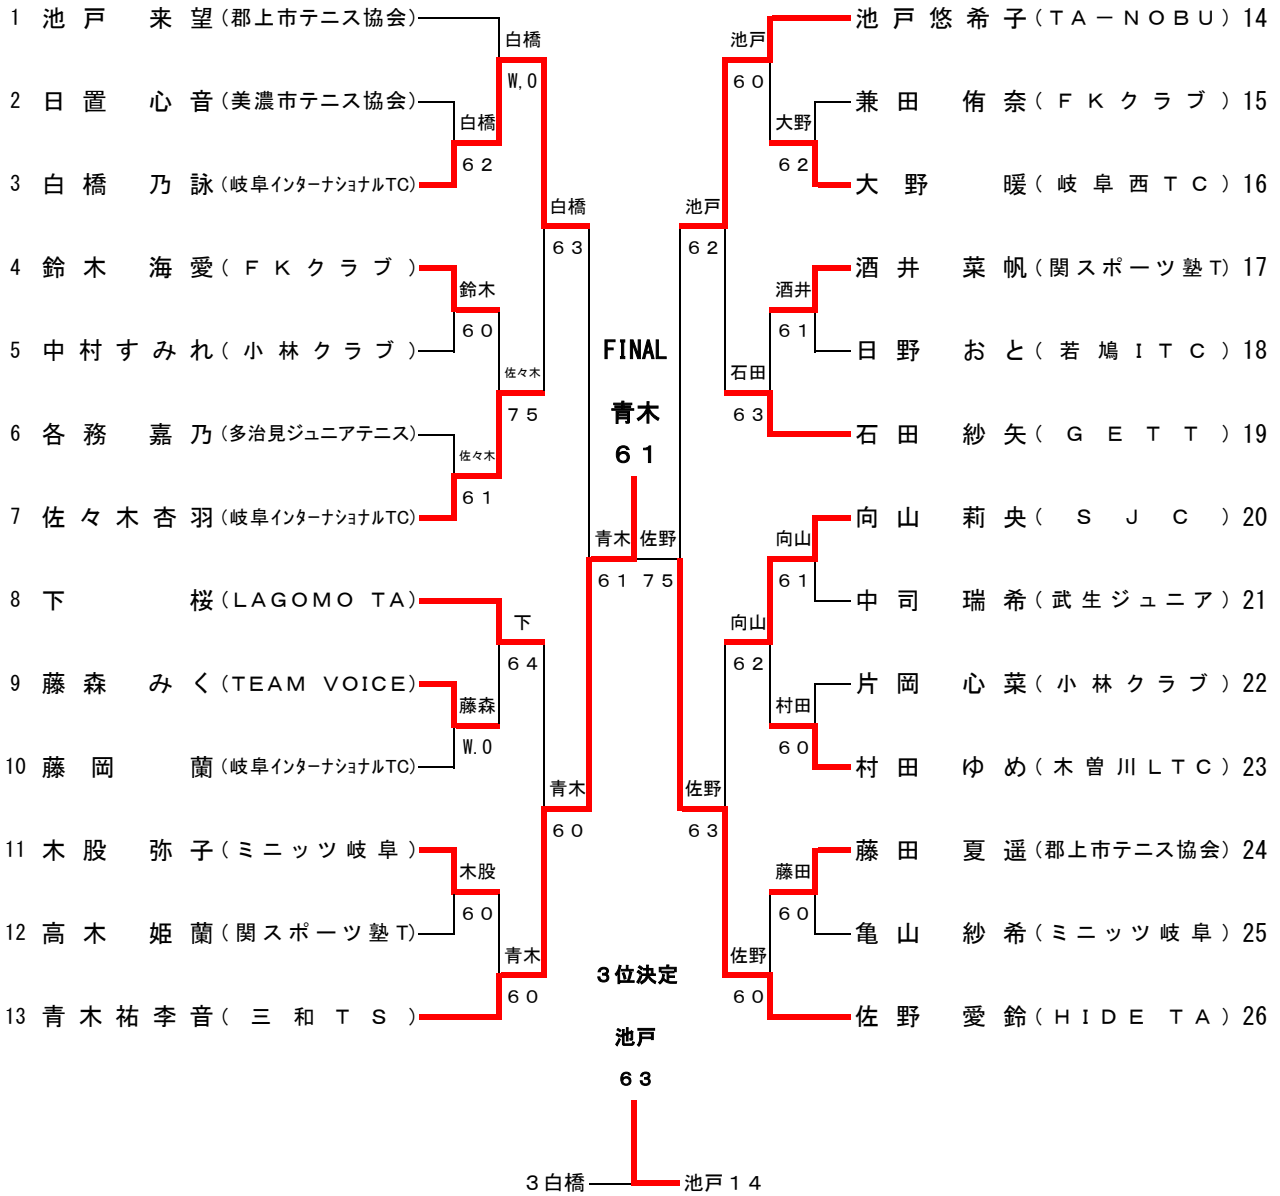

岐阜メモリアル 長良川テニスプラザ

コンソレーション

小学5年生男子

平成30年2月4日(日)

1R 2R 3R QF SF SF QF 3R 2R 1R

岐阜メモリアル 長良川テニスプラザ

小学5年生女子

平成30年2月4日(日)

1R 2R QF SF SF QF 2R 1R

岐阜メモリアル 長良川テニスプラザ

コンソレーション

小学4年生男子

平成30年2月3日(土)

1R 2R 3R QF SF SF QF 3R 2R 1R

岐阜メモリアル 長良川テニスプラザ

小学4年生女子