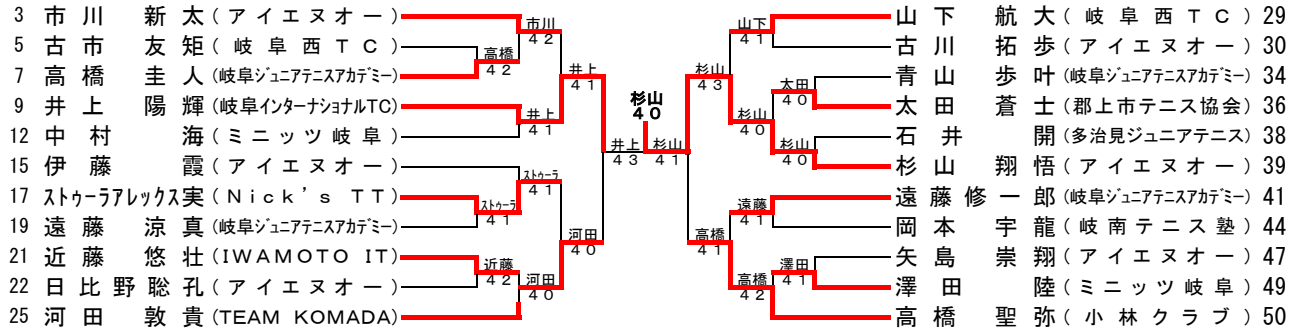

小学3年生以下男子

平成30年2月3日(土)

1R 2R 3R QF SF SF QF 3R 2R 1R

岐阜メモリアル 長良川テニスプラザ

14 辻本 大村 37

コンソレーション