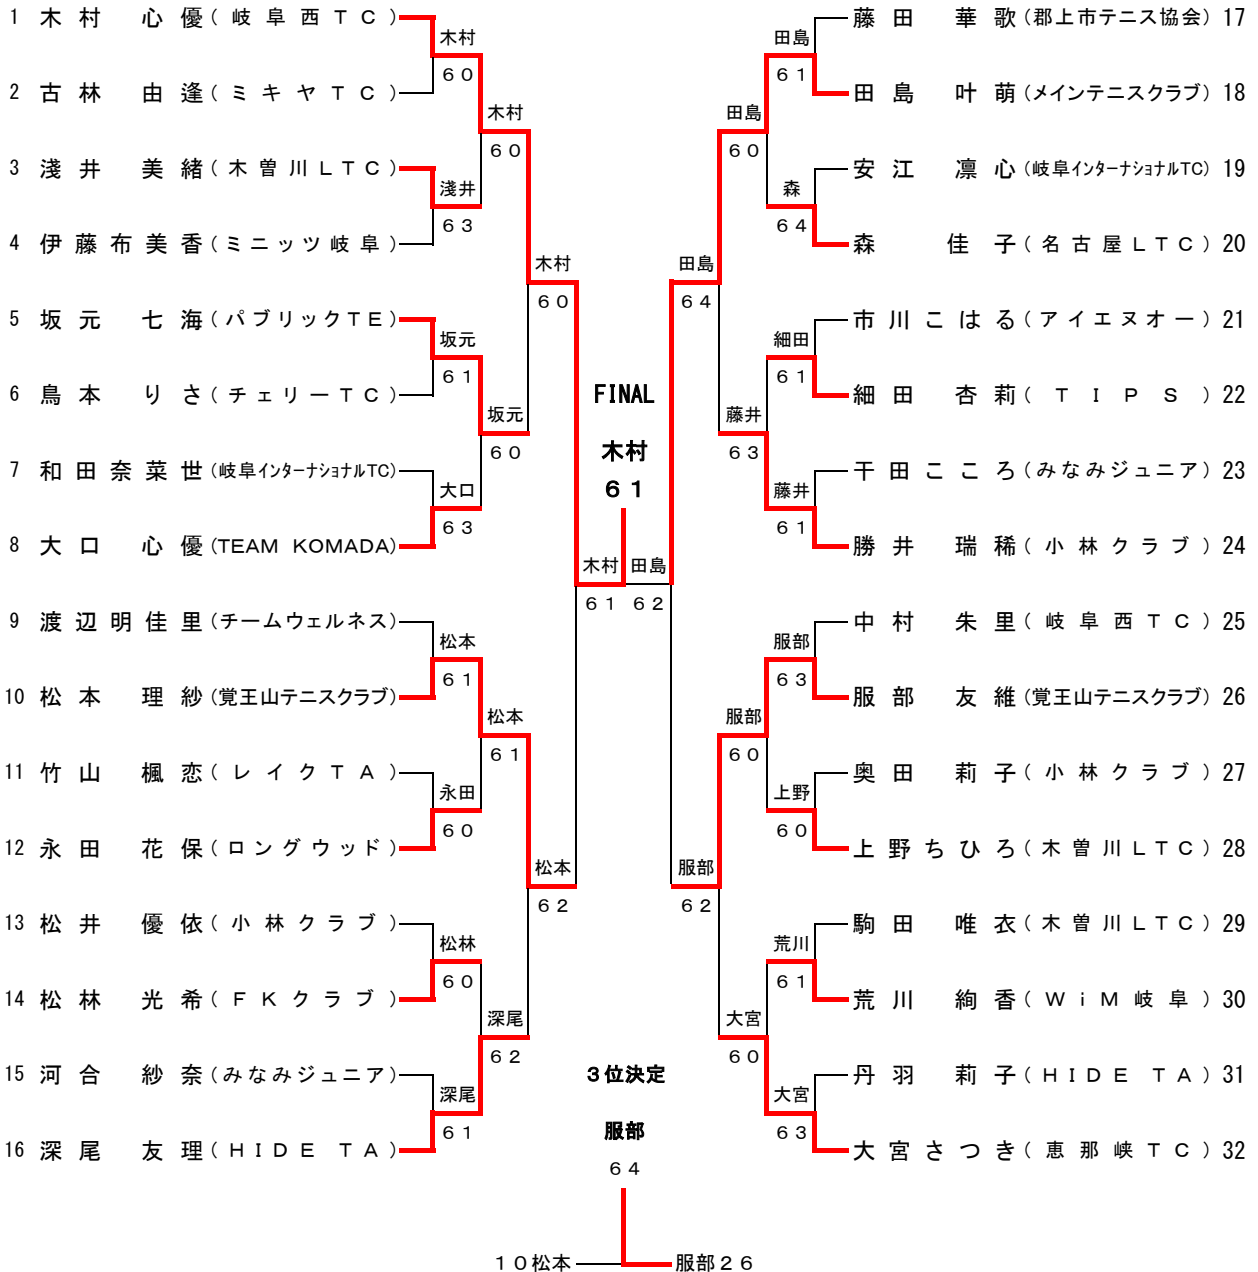

中学2,3年生男子

平成30年2月24日(土)

1R 2R 3R QF SF SF QF 3R 2R 1R

岐阜メモリアル 長良川テニスプラザ

コンソレーション

中学1年生男子

平成30年2月24日(土)

1R 2R 3R QF SF SF QF 3R 2R 1R

平成30年2月3日(土)

1R 2R QF SF SF QF 2R 1R

岐阜メモリアル 長良川テニスプラザ

コンソレーション

小学3年生以下男子

平成30年2月3日(土)

1R 2R 3R QF SF SF QF 3R 2R 1R

岐阜メモリアル 長良川テニスプラザ

14 辻本 大村 37

コンソレーション

小学3年生以下女子

平成30年2月3日(土)

1R 2R QF SF SF QF 2R 1R

岐阜メモリアル 長良川テニスプラザ

コンソレーション