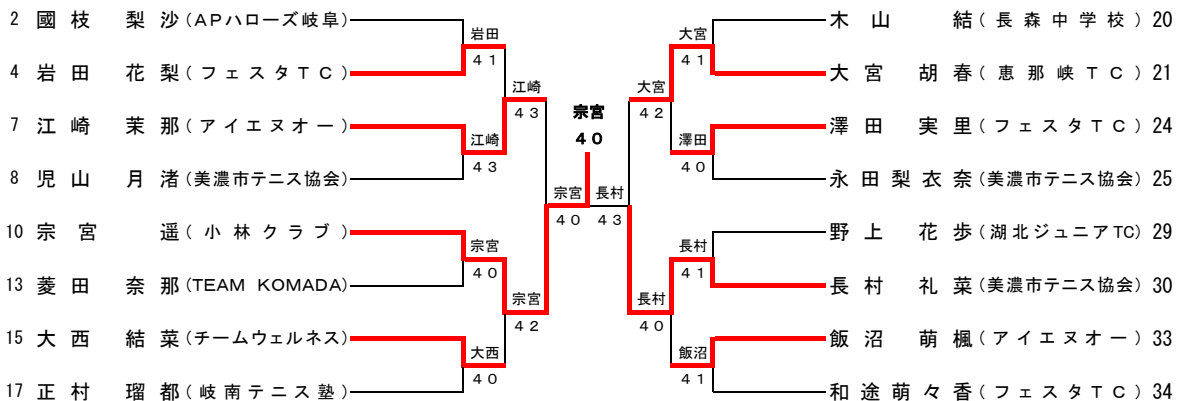

中学2,3年生男子

平成30年2月24日(土)

1R 2R 3R QF SF SF QF 3R 2R 1R

岐阜メモリアル 長良川テニスプラザ

コンソレーション

中学1年生男子

平成30年2月24日(土)

1R 2R 3R QF SF SF QF 3R 2R 1R

岐阜メモリアル 長良川テニスプラザ

1 鈴木 6 1 — 小池 3 7

コンソレーション

中学1年生女子

平成30年2月24日(土)

1R 2R 3R QF SF SF QF 3R 2R 1R

岐阜メモリアル 長良川テニスプラザ

コンソレーション

小学6年生男子

平成30年2月4日(日)

1R 2R 3R QF SF SF QF 3R 2R 1R

岐阜メモリアル 長良川テニスプラザ

コンソレーション

小学6年生女子

平成30年2月4日(日)

1R 2R QF SF SF QF 2R 1R