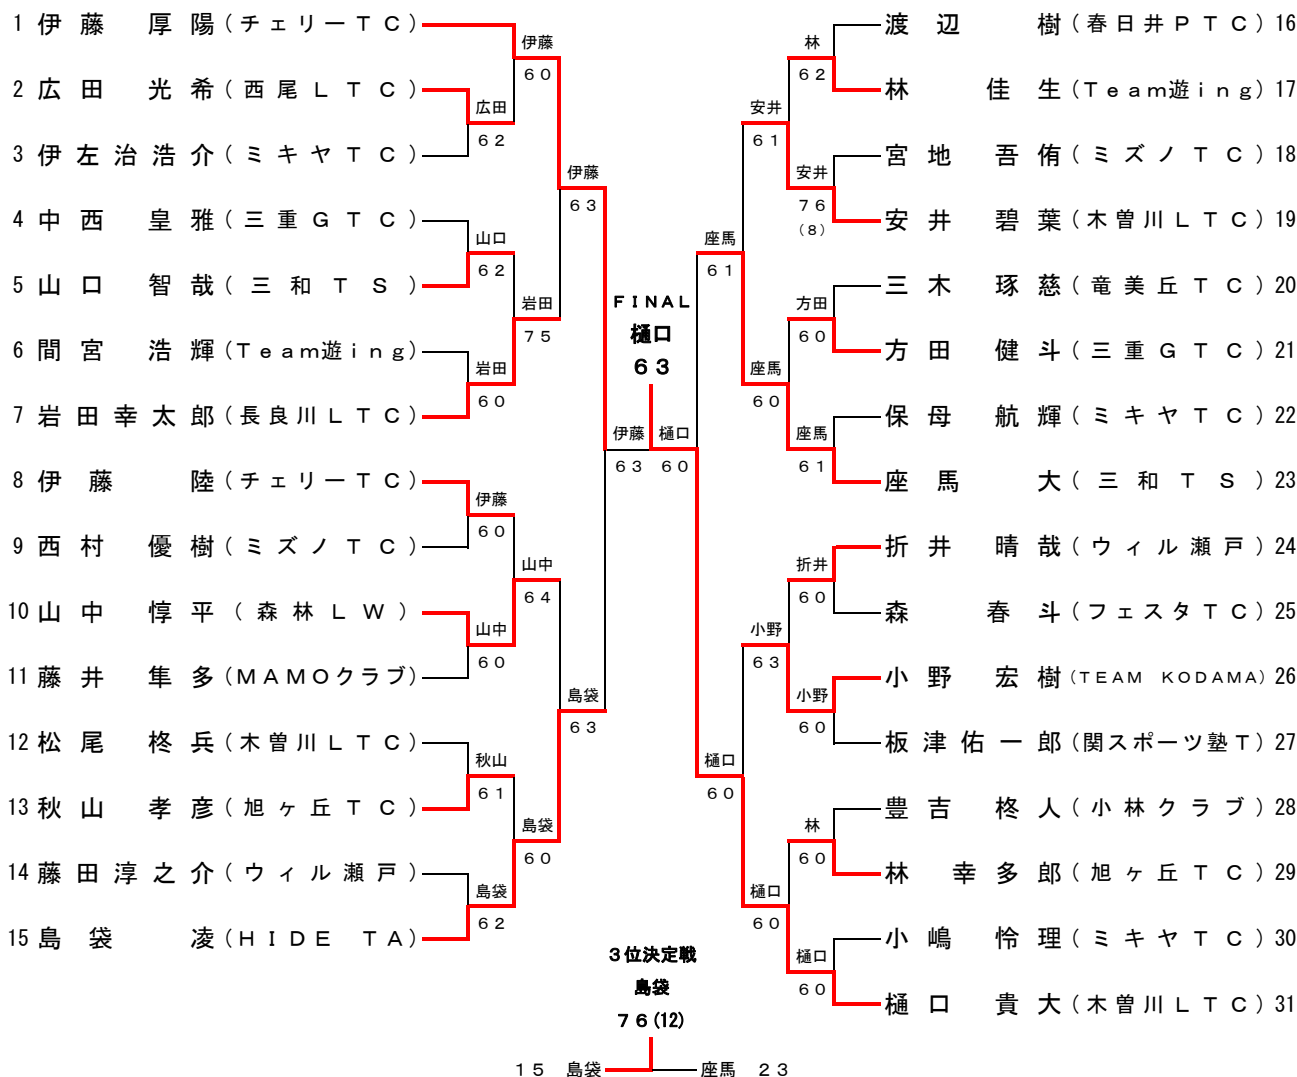

男子シングルス

2010年チャイルド
平成22年5月5日(水)
旭ヶ丘テニスクラブ

1R 2R QF SF SF QF 2R 1R 1R 8:30 2R 9:30

コンソレーション

女子シングルス

2010年チャイルド
平成22年5月5日(水)
旭ヶ丘テニスクラブ

1R 2R QF SF SF QF 2R 1R 1R 12:30 2R 13:30