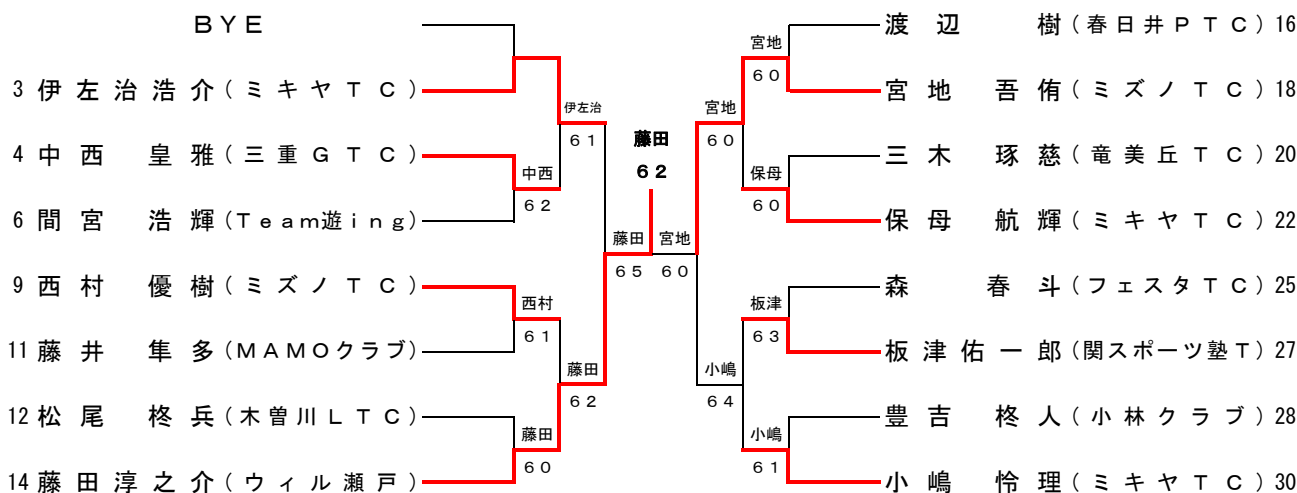

男子シングルス

2010年チャイルド
平成22年5月5日(水)
旭ヶ丘テニスクラブ

1R 2R QF SF SF QF 2R 1R 1R 8:30 2R 9:30

コンソレーション

女子シングルス

2010年チャイルド
平成22年5月5日(水)
旭ヶ丘テニスクラブ

1R 2R QF SF SF QF 2R 1R 1R 12:30 2R 13:30