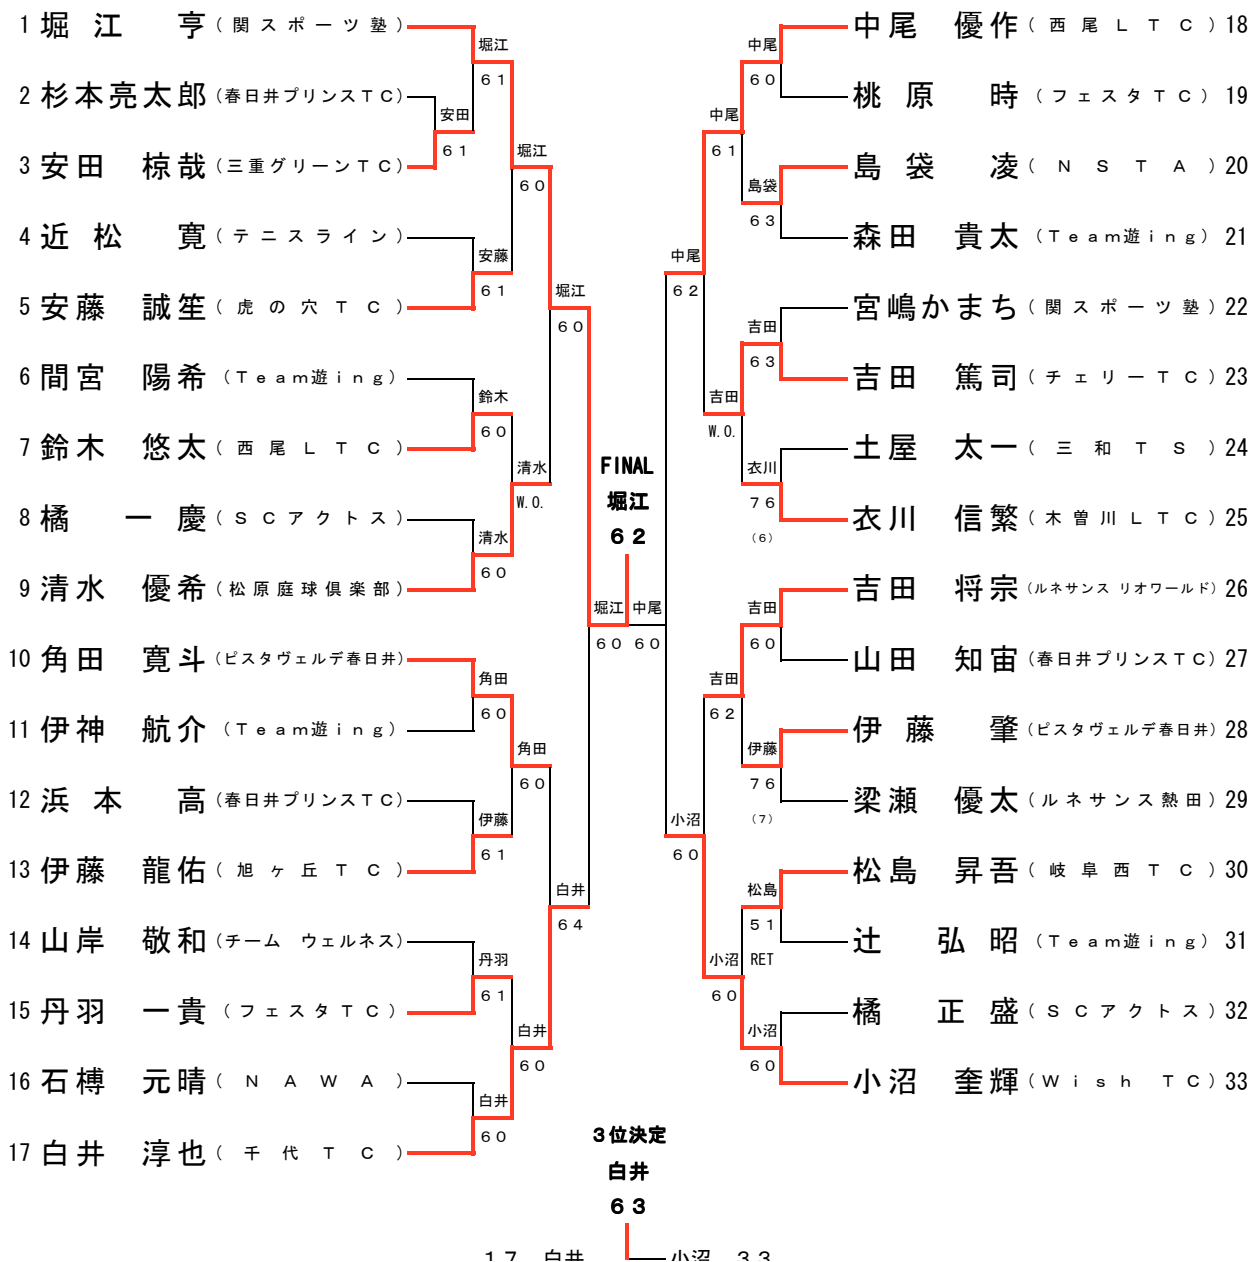

男子シングルス

2008年チャイルド

5月11日 大垣市上石津町

1R 2R 3R QF SF SF QF 3R 2R 1R

かみいしず緑の村公園テニスコート

女子シングルス

2008年チャイルド

5月11日 大塚市上石津町

1R 2R 3R SF SF 3R 2R 1R

かみいしず緑の村公園テニスコート