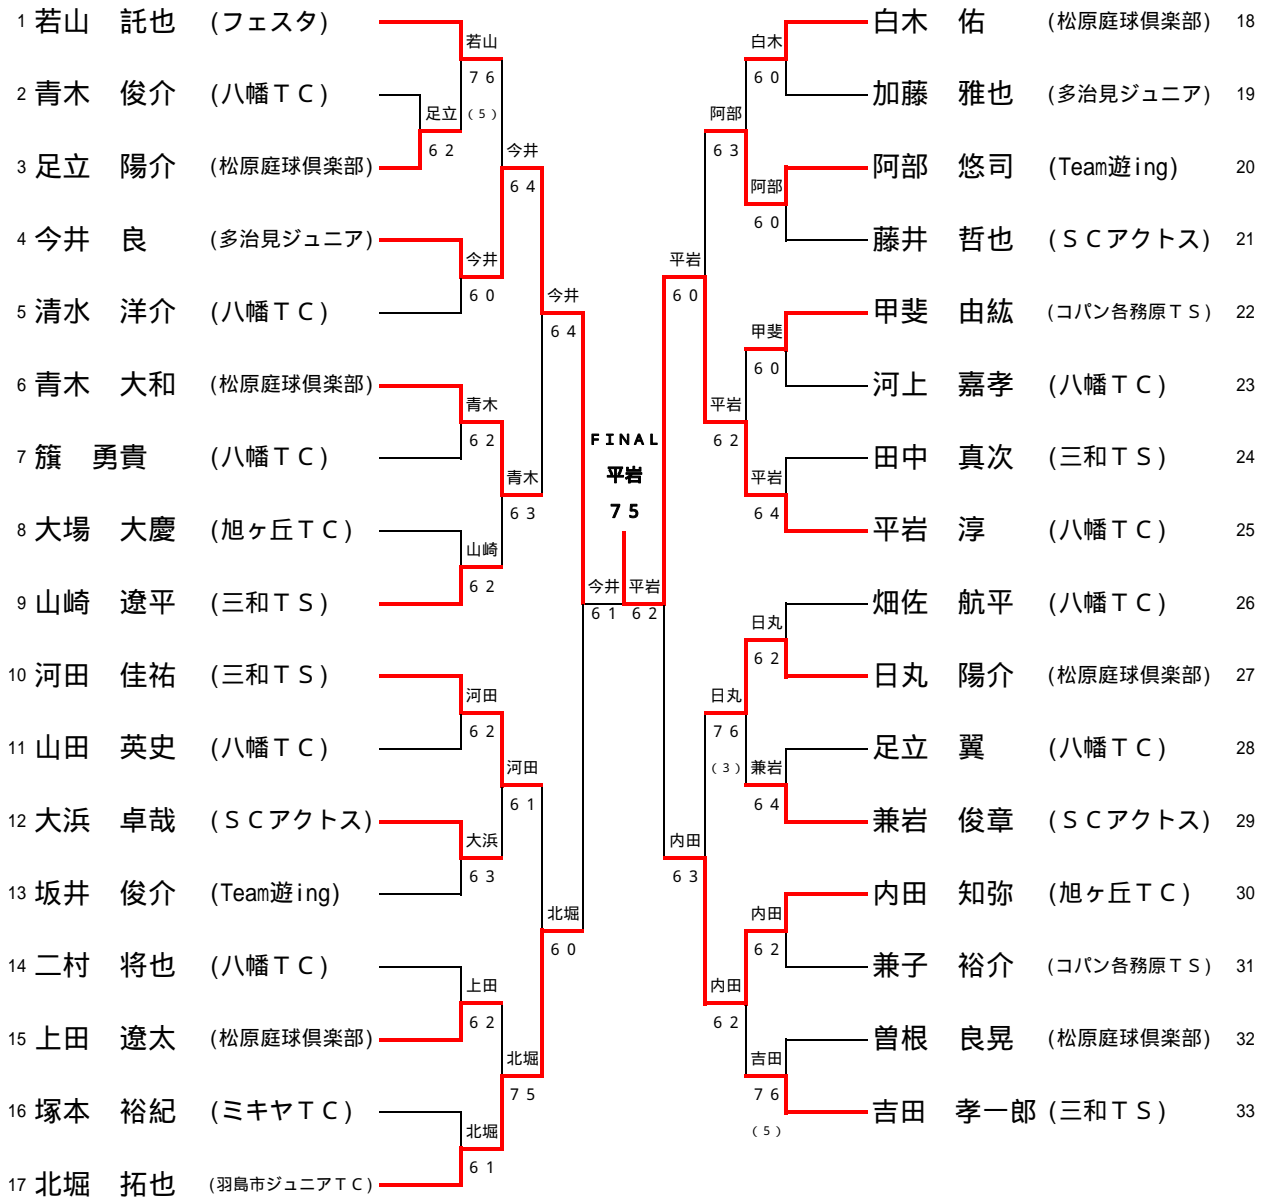

中学生男子シングルス

2006年 夏季ジュニア新人戦
平成18年8月20日
土岐総合運動場

1R 2R 3R 4R SF SF 4R 3R 2R

コンソレーション

中学生女子シングルス

2006年 夏季ジュニア新人戦

平成18年8月21日

旭ヶ丘テニスクラブ

1 R 2 R SF SF 2 R 1 R

コンソレーション

田中

小学生男子シングルス

2006年 夏季ジュニア新人戦
平成18年8月21日
旭ヶ丘テニスクラブ

1R 2R 3R 4R SF SF 4R 3R 2R 1R

1	加納 匡人	(小林クラブ)	加納	6 0	岩田	6 1	岩田 勇樹	(三和T S)	28
2	林 成男	(テニスライン)	林	7 6	吉田	WO	武藤 元希	(三和T S)	29
3	井戸 雄大	(三和T S)	7 6 (2)	加納	6 4	田代	6 1	吉田 頌	(Team遊ing)
4	林 祐作	(多治見ジュニア)	林	7 6 (5)	北堀	6 1	田代 健人	(可児スポーツ少年団)	31
5	島袋 隼	(フェスタ)	7 6 (5)	戸松	6 1	北堀	6 1	原 峻之	(フェスタ)
6	渡部 友斗	(S Cアクトス)	戸松	6 0	堀	6 0	足立 陽平	(三和T S)	33
7	戸松 昌伸	(三和T S)	6 1	小塩	6 1	伊達	6 0	北堀 敦也	(羽島ジュニアT C)
8	小塩 大樹	(三和T S)	小塩	6 0	堀	6 2	伊達 祐太郎	(S Cアクトス)	35
9	宮地 汰	(ミキヤT C)	黒井	7 5	堀	6 2	大島	悠貴	(フェスタ)
10	黒井 裕斗	(ニッケテニスドーム)	7 5	小塩	6 2	井川	6 2	渡辺 功織	(三和T S)
11	北川 智也	(岐阜西T C)	双方	WO	堀	6 0	鷹津	彬久	(フェスタ)
12	小森 舞人	(八幡T C)	井平	WO	堀	6 0	井川 海斗	(多治見ジュニア)	39
13	井平 貴紀	(フェスタ)	井平	WO	堀	6 0	堀 泰也	(岐阜西T C)	40
14	谷村 悠希	(岐阜西T C)	谷村	6 0	田中	6 0	田中 伸治	(長良川ローンT C)	41
15	兼子 滉平	(コバン各務原T S)	畠山	WO	澤田	6 0	澤田 昌弘	(フェスタ)	42
16	畠山 卓也	(フェスタ)	池田	6 3	田中	6 0	岩柿 達也	(三和T S)	43
17	水谷 勇希	(三和T S)	水谷	6 1	今尾	6 0	黒井 直矢	(ニッケテニスドーム)	44
18	永原 昌哉	(S Cアクトス)	池田	6 3	小泉	6 4	今尾 賢人	(松原庭球倶楽部)	45
19	島袋 将	(フェスタ)	池田	6 1	前田	6 0	小泉 佑輔	(S Cアクトス)	46
20	池田 穰	(旭ヶ丘T C)	池田	6 1	堀	6 1	塚原 慎斗	(三和T S)	47
21	池田 瑶	(旭ヶ丘T C)	池田	6 3	塚本	6 2	塚原 慎	(Team遊ing)	48
22	伊藤 篤志	(三和T S)	池田	6 0	塚本	WO	塚本 源基	(ミキヤT C)	49
23	熊崎 雅也	(Team遊ing)	熊崎	6 3	前田	6 1	河瀬 一輝	(S J C)	50
24	岩柿 秀幸	(三和T S)	池田	6 1	山岸	6 0	土屋 吾朗	(三和T S)	51
25	藤沢 純也	(フェスタ)	大野	6 0	前田	6 2	山岸 大樹	(フェスタ)	52
26	大野 達弥	(フリー)	大野	6 0	前田	6 2	前田 浩暢	(羽島ジュニアT C)	53
27	鵜飼 隼多	(三和T S)	鵜飼	6 3					