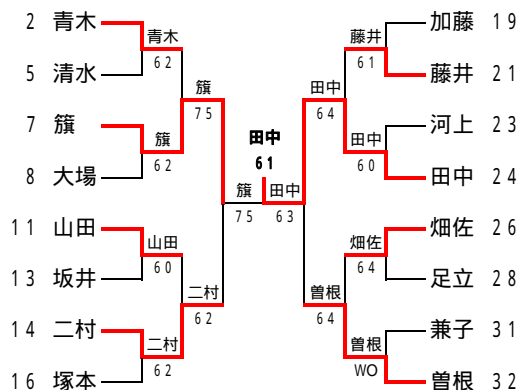

中学生男子シングルス

2006年 夏季ジュニア新人戦
平成18年8月20日
土岐総合運動場

1R 2R 3R 4R SF SF 4R 3R 2R

コンソレーション

中学生女子シングルス

2006年 夏季ジュニア新人戦

平成18年8月21日

旭ヶ丘テニスクラブ

1 R 2 R SF SF 2 R 1 R

コンソレーション

田中

小学生男子シングルス

2006年 夏季ジュニア新人戦
平成18年8月21日
旭ヶ丘テニスクラブ

1R 2R 3R 4R SF SF 4R 3R 2R 1R

1	加納 匡人	(小林クラブ)	加納	6 0	岩田	6 1	岩田 勇樹	(三和T S)	28
2	林 成男	(テニスライン)	林	7 6	吉田	WO	武藤 元希	(三和T S)	29
3	井戸 雄大	(三和T S)	7 6 (2)	加納	6 4	田代	6 1	吉田 頌	(Team遊ing)
4	林 祐作	(多治見ジュニア)	林	7 6 (5)	北堀	6 1	田代 健人	(可児スポーツ少年団)	31
5	島袋 隼	(フェスタ)	7 6 (5)	戸松	6 1	北堀	6 1	原 峻之	(フェスタ)
6	渡部 友斗	(S Cアクトス)	戸松	6 0	堀	6 0	足立 陽平	(三和T S)	33
7	戸松 昌伸	(三和T S)	6 1	小塩	6 1	伊達	6 0	北堀 敦也	(羽島ジュニアT C)
8	小塩 大樹	(三和T S)	小塩	6 0	堀	6 2	伊達 祐太郎	(S Cアクトス)	35
9	宮地 汰	(ミキヤT C)	黒井	7 5	堀	6 2	大島	悠貴	(フェスタ)
10	黒井 裕斗	(ニッケテニスドーム)	7 5	小塩	6 2	井川	6 2	渡辺 功織	(三和T S)
11	北川 智也	(岐阜西T C)	双方	WO	堀	6 0	鷹津	彬久	(フェスタ)
12	小森 舞人	(八幡T C)	井平	WO	堀	6 0	井川 海斗	(多治見ジュニア)	39
13	井平 貴紀	(フェスタ)	井平	WO	堀	6 0	堀 泰也	(岐阜西T C)	40
14	谷村 悠希	(岐阜西T C)	谷村	6 0	田中	6 0	田中 伸治	(長良川ローンT C)	41
15	兼子 滉平	(コバン各務原T S)	畠山	WO	澤田	6 0	澤田 昌弘	(フェスタ)	42
16	畠山 卓也	(フェスタ)	池田	6 3	田中	6 0	岩柿 達也	(三和T S)	43
17	水谷 勇希	(三和T S)	水谷	6 1	今尾	6 0	黒井 直矢	(ニッケテニスドーム)	44
18	永原 昌哉	(S Cアクトス)	池田	6 3	小泉	6 4	今尾 賢人	(松原庭球倶楽部)	45
19	島袋 将	(フェスタ)	池田	6 1	前田	6 0	小泉 佑輔	(S Cアクトス)	46
20	池田 穰	(旭ヶ丘T C)	池田	6 1	堀	6 1	塚原 慎斗	(三和T S)	47
21	池田 瑶	(旭ヶ丘T C)	池田	6 3	塚本	6 2	塚原 慎	(Team遊ing)	48
22	伊藤 篤志	(三和T S)	池田	6 0	塚本	WO	塚本 源基	(ミキヤT C)	49
23	熊崎 雅也	(Team遊ing)	熊崎	6 3	前田	6 1	河瀬 一輝	(S J C)	50
24	岩柿 秀幸	(三和T S)	池田	6 1	山岸	6 0	土屋 吾朗	(三和T S)	51
25	藤沢 純也	(フェスタ)	大野	6 0	前田	6 2	山岸 大樹	(フェスタ)	52
26	大野 達弥	(フリー)	大野	6 0	前田	6 2	前田 浩暢	(羽島ジュニアT C)	53
27	鵜飼 隼多	(三和T S)	鵜飼	6 3					