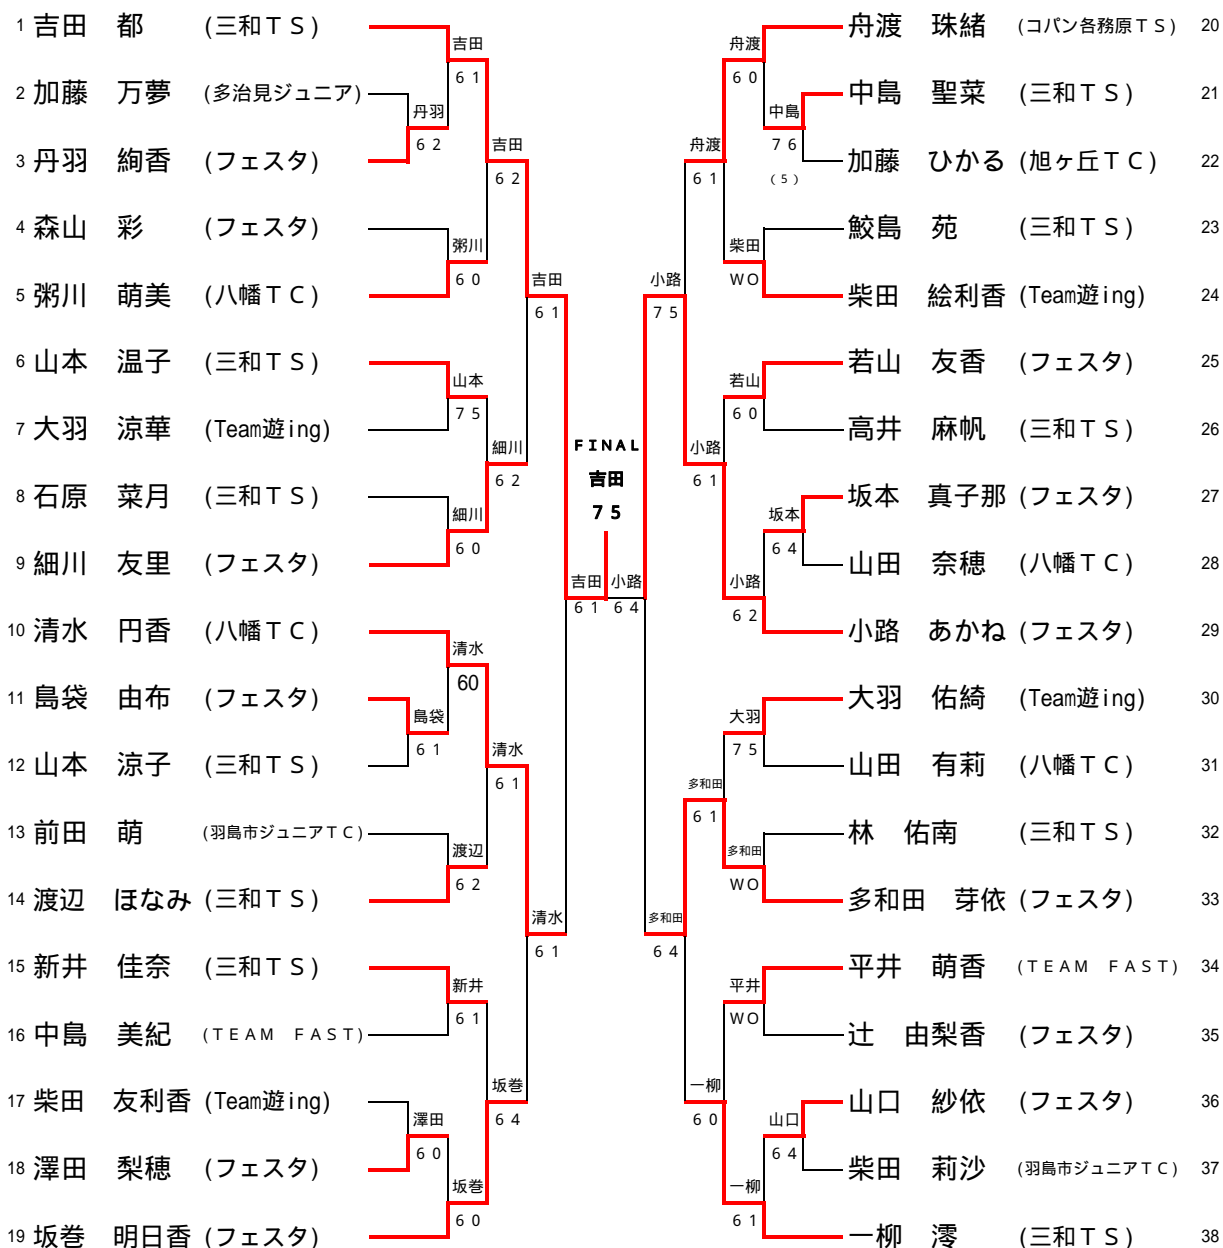

中学生男子シングルス

2006年 夏季ジュニア新人戦
平成18年8月20日
土岐総合運動場

1R 2R 3R 4R SF SF 4R 3R 2R

コンソレーション

中学生女子シングルス

2006年 夏季ジュニア新人戦

平成18年8月21日

旭ヶ丘テニスクラブ

1 R 2 R SF SF 2 R 1 R

コンソレーション

田中

小学生男子シングルス

2006年 夏季ジュニア新人戦
平成18年8月21日
旭ヶ丘テニスクラブ

1R 2R 3R 4R SF SF 4R 3R 2R 1R

1	加納 匡人	(小林クラブ)	加納	6 0	岩田	6 1	岩田 勇樹	(三和T S)	28
2	林 成男	(テニスライン)	林	7 6	吉田	WO	武藤 元希	(三和T S)	29
3	井戸 雄大	(三和T S)	7 6 (2)	加納	6 4	田代	6 1	吉田 頌	(Team遊ing)
4	林 祐作	(多治見ジュニア)	林	7 6 (5)	北堀	6 1	田代 健人	(可児スポーツ少年団)	31
5	島袋 隼	(フェスタ)	7 6 (5)	戸松	6 1	北堀	6 1	原 峻之	(フェスタ)
6	渡部 友斗	(S Cアクトス)	戸松	6 0	堀	6 0	足立 陽平	(三和T S)	33
7	戸松 昌伸	(三和T S)	6 1	小塩	6 1	伊達	6 0	北堀 敦也	(羽島ジュニアT C)
8	小塩 大樹	(三和T S)	小塩	6 0	堀	6 2	伊達 祐太郎	(S Cアクトス)	35
9	宮地 汰	(ミキヤT C)	黒井	7 5	堀	6 2	大島	悠貴	(フェスタ)
10	黒井 裕斗	(ニッケテニスドーム)	7 5	小塩	6 2	井川	6 2	渡辺 功織	(三和T S)
11	北川 智也	(岐阜西T C)	双方	WO	堀	6 0	鷹津	彬久	(フェスタ)
12	小森 舞人	(八幡T C)	井平	WO	堀	6 0	井川 海斗	(多治見ジュニア)	39
13	井平 貴紀	(フェスタ)	井平	WO	堀	6 0	堀 泰也	(岐阜西T C)	40
14	谷村 悠希	(岐阜西T C)	谷村	6 0	田中	6 0	田中 伸治	(長良川ローンT C)	41
15	兼子 滉平	(コバン各務原T S)	畠山	WO	澤田	6 0	澤田 昌弘	(フェスタ)	42
16	畠山 卓也	(フェスタ)	池田	6 3	田中	6 0	岩柿 達也	(三和T S)	43
17	水谷 勇希	(三和T S)	水谷	6 1	今尾	6 0	黒井 直矢	(ニッケテニスドーム)	44
18	永原 昌哉	(S Cアクトス)	池田	6 3	小泉	6 4	今尾 賢人	(松原庭球倶楽部)	45
19	島袋 将	(フェスタ)	池田	6 1	前田	6 0	小泉 佑輔	(S Cアクトス)	46
20	池田 穰	(旭ヶ丘T C)	池田	6 1	堀	6 1	塚原 慎斗	(三和T S)	47
21	池田 瑶	(旭ヶ丘T C)	池田	6 3	塚本	6 2	塚原 慎	(Team遊ing)	48
22	伊藤 篤志	(三和T S)	池田	6 0	塚本	WO	塚本 源基	(ミキヤT C)	49
23	熊崎 雅也	(Team遊ing)	熊崎	6 3	前田	6 1	河瀬 一輝	(S J C)	50
24	岩柿 秀幸	(三和T S)	池田	6 1	山岸	6 0	土屋 吾朗	(三和T S)	51
25	藤沢 純也	(フェスタ)	大野	6 0	前田	6 2	山岸 大樹	(フェスタ)	52
26	大野 達弥	(フリー)	大野	6 0	前田	6 2	前田 浩暢	(羽島ジュニアT C)	53
27	鵜飼 隼多	(三和T S)	鵜飼	6 3					

コンソレーション

BYE	井戸	渡部	吉田	30		
2	井戸	渡部	足立	BYE		
5	島袋	渡部	6 4	足立	原	32
6	渡部	7 5	井平	6 0	足立	33
9	宮地	井平	6 1	鷹津	BYE	
13	井平	6 1	井平	6 0	鷹津	36
16	畠山	島袋	6 1	6 1	鷹津	38
18	永原	島袋	6 0	黒井	BYE	
19	島袋	7 5	島袋	7 5	岩柿	43
22	伊藤	岩柿	6 2	7 5	黒井	44
24	岩柿	6 0	岩柿	6 2	吉田	48
25	藤沢	6 0	藤沢	6 1	吉田	48
BYE	BYE				BYE	
					土屋	51
					BYE	

小学生女子シングルス

2006年 夏季ジュニア新人戦

平成18年8月20日

土岐総合運動場

1R 2R 3R 4R SF SF 4R 3R 2R 1R

コンソレーション