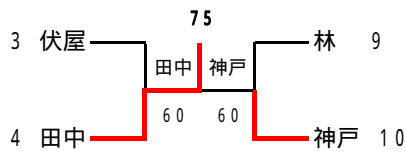

中学生男子シングルス

2006年 夏季ジュニア新人戦
平成18年8月20日
土岐総合運動場

1R 2R 3R 4R SF SF 4R 3R 2R

コンソレーション

中学生女子シングルス

2006年 夏季ジュニア新人戦

平成18年8月21日

旭ヶ丘テニスクラブ

1 R 2 R SF SF 2 R 1 R

コンソレーション

田中

小学生男子シングルス

2006年 夏季ジュニア新人戦
平成18年8月21日
旭ヶ丘テニスクラブ

1R 2R 3R 4R SF SF 4R 3R 2R 1R

1	加納 匡人	(小林クラブ)	加納	6 0	岩田	6 1	岩田 勇樹	(三和T S)	28
2	林 成男	(テニスライン)	林	7 6	吉田	WO	武藤 元希	(三和T S)	29
3	井戸 雄大	(三和T S)	7 6 (2)	加納	6 4	田代	6 1	吉田 頌	(Team遊ing)
4	林 祐作	(多治見ジュニア)	林	7 6 (5)	北堀	6 1	田代 健人	(可児スポーツ少年団)	31
5	島袋 隼	(フェスタ)	7 6 (5)	戸松	6 1	北堀	6 1	原 峻之	(フェスタ)
6	渡部 友斗	(S Cアクトス)	戸松	6 0	堀	6 0	足立 陽平	(三和T S)	33
7	戸松 昌伸	(三和T S)	6 1	小塩	6 1	伊達	6 0	北堀 敦也	(羽島ジュニアT C)
8	小塩 大樹	(三和T S)	小塩	6 0	堀	6 2	伊達 祐太郎	(S Cアクトス)	35
9	宮地 汰	(ミキヤT C)	黒井	7 5	堀	6 2	大島	悠貴	(フェスタ)
10	黒井 裕斗	(ニッケテニスドーム)	7 5	小塩	6 2	井川	6 2	渡辺 功織	(三和T S)
11	北川 智也	(岐阜西T C)	双方	WO	堀	6 0	鷹津	彬久	(フェスタ)
12	小森 舞人	(八幡T C)	井平	WO	堀	6 0	井川 海斗	(多治見ジュニア)	39
13	井平 貴紀	(フェスタ)	井平	WO	堀	6 0	堀 泰也	(岐阜西T C)	40
14	谷村 悠希	(岐阜西T C)	谷村	6 0	田中	6 0	田中 伸治	(長良川ローンT C)	41
15	兼子 滉平	(コバン各務原T S)	畠山	WO	澤田	6 0	澤田 昌弘	(フェスタ)	42
16	畠山 卓也	(フェスタ)	池田	6 3	田中	6 0	岩柿 達也	(三和T S)	43
17	水谷 勇希	(三和T S)	水谷	6 1	今尾	6 0	黒井 直矢	(ニッケテニスドーム)	44
18	永原 昌哉	(S Cアクトス)	池田	6 3	小泉	6 4	今尾 賢人	(松原庭球倶楽部)	45
19	島袋 将	(フェスタ)	池田	6 1	前田	6 0	小泉 佑輔	(S Cアクトス)	46
20	池田 穰	(旭ヶ丘T C)	池田	6 1	堀	6 1	塚原 慎斗	(三和T S)	47
21	池田 瑶	(旭ヶ丘T C)	池田	6 3	塚本	6 2	塚原 慎	(Team遊ing)	48
22	伊藤 篤志	(三和T S)	池田	6 0	塚本	WO	塚本 源基	(ミキヤT C)	49
23	熊崎 雅也	(Team遊ing)	熊崎	6 3	前田	6 1	河瀬 一輝	(S J C)	50
24	岩柿 秀幸	(三和T S)	池田	6 1	山岸	6 0	土屋 吾朗	(三和T S)	51
25	藤沢 純也	(フェスタ)	大野	6 0	前田	6 2	山岸 大樹	(フェスタ)	52
26	大野 達弥	(フリー)	大野	6 0	前田	6 2	前田 浩暢	(羽島ジュニアT C)	53
27	鵜飼 隼多	(三和T S)	鵜飼	6 3					