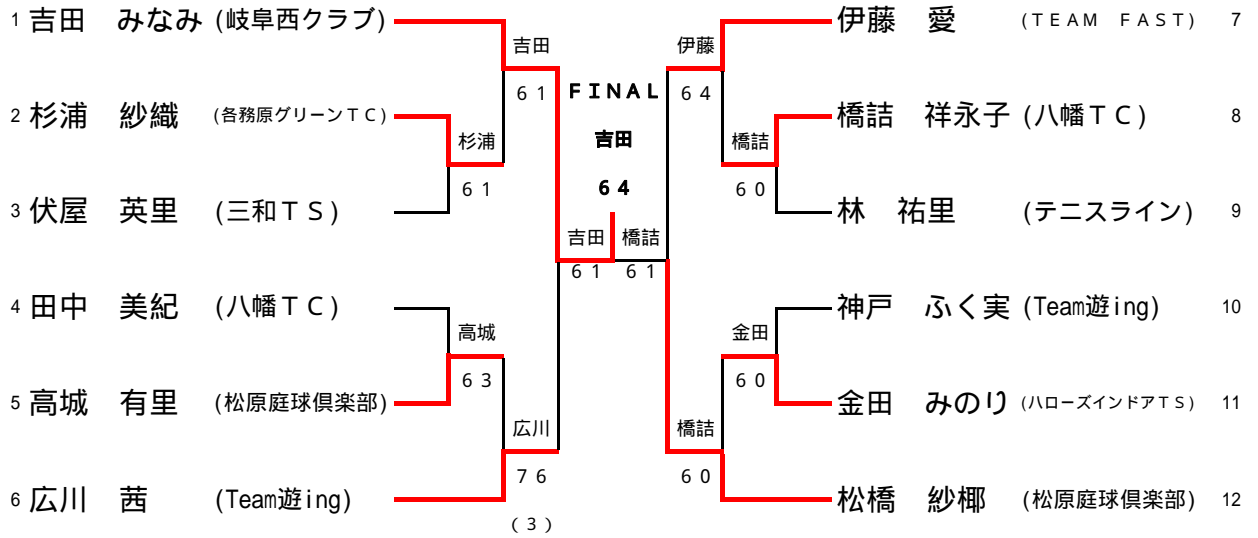

中学生男子シングルス

2006年 夏季ジュニア新人戦
平成18年8月20日
土岐総合運動場

1R 2R 3R 4R SF SF 4R 3R 2R

コンソレーション

中学生女子シングルス

2006年 夏季ジュニア新人戦

平成18年8月21日

旭ヶ丘テニスクラブ

1 R 2 R SF SF 2 R 1 R

コンソレーション

田中

小学生男子シングルス

2006年 夏季ジュニア新人戦
平成18年8月21日
旭ヶ丘テニスクラブ

1R 2R 3R 4R SF SF 4R 3R 2R 1R

1	加納 匡人	(小林クラブ)	加納	6 0	岩田	6 1	岩田 勇樹	(三和T S)	28
2	林 成男	(テニスライン)	林	7 6	吉田	WO	武藤 元希	(三和T S)	29
3	井戸 雄大	(三和T S)	7 6 (2)	加納	6 4	田代	6 1	吉田 頌	(Team遊ing)
4	林 祐作	(多治見ジュニア)	林	7 6 (5)	北堀	6 1	田代 健人	(可児スポーツ少年団)	31
5	島袋 隼	(フェスタ)	7 6 (5)	戸松	6 1	北堀	6 1	原 峻之	(フェスタ)
6	渡部 友斗	(S Cアクトス)	戸松	6 0	堀	6 0	足立 陽平	(三和T S)	33
7	戸松 昌伸	(三和T S)	6 1	小塩	6 1	伊達	6 0	北堀 敦也	(羽島ジュニアT C)
8	小塩 大樹	(三和T S)	小塩	6 0	堀	6 2	伊達 祐太郎	(S Cアクトス)	35
9	宮地 汰	(ミキヤT C)	黒井	7 5	堀	6 2	大島	悠貴	(フェスタ)
10	黒井 裕斗	(ニッケテニスドーム)	7 5	小塩	6 2	井川	6 2	渡辺 功織	(三和T S)
11	北川 智也	(岐阜西T C)	双方	WO	堀	6 0	鷹津	彬久	(フェスタ)
12	小森 舞人	(八幡T C)	井平	WO	堀	6 0	井川 海斗	(多治見ジュニア)	39
13	井平 貴紀	(フェスタ)	井平	WO	堀	6 0	堀 泰也	(岐阜西T C)	40
14	谷村 悠希	(岐阜西T C)	谷村	6 0	田中	6 0	田中 伸治	(長良川ローンT C)	41
15	兼子 滉平	(コバン各務原T S)	畠山	WO	澤田	6 0	澤田 昌弘	(フェスタ)	42
16	畠山 卓也	(フェスタ)	池田	6 3	田中	6 0	岩柿 達也	(三和T S)	43
17	水谷 勇希	(三和T S)	水谷	6 1	今尾	6 0	黒井 直矢	(ニッケテニスドーム)	44
18	永原 昌哉	(S Cアクトス)	池田	6 3	小泉	6 4	今尾 賢人	(松原庭球倶楽部)	45
19	島袋 将	(フェスタ)	池田	6 1	前田	6 0	小泉 佑輔	(S Cアクトス)	46
20	池田 穰	(旭ヶ丘T C)	池田	6 1	堀	6 1	塚原 慎斗	(三和T S)	47
21	池田 瑶	(旭ヶ丘T C)	池田	6 3	塚本	6 2	塚原 慎	(Team遊ing)	48
22	伊藤 篤志	(三和T S)	池田	6 0	塚本	WO	塚本 源基	(ミキヤT C)	49
23	熊崎 雅也	(Team遊ing)	熊崎	6 3	前田	6 1	河瀬 一輝	(S J C)	50
24	岩柿 秀幸	(三和T S)	池田	6 1	山岸	6 0	土屋 吾朗	(三和T S)	51
25	藤沢 純也	(フェスタ)	大野	6 0	前田	6 2	山岸 大樹	(フェスタ)	52
26	大野 達弥	(フリー)	大野	6 0	前田	6 2	前田 浩暢	(羽島ジュニアT C)	53
27	鵜飼 隼多	(三和T S)	鵜飼	6 3					